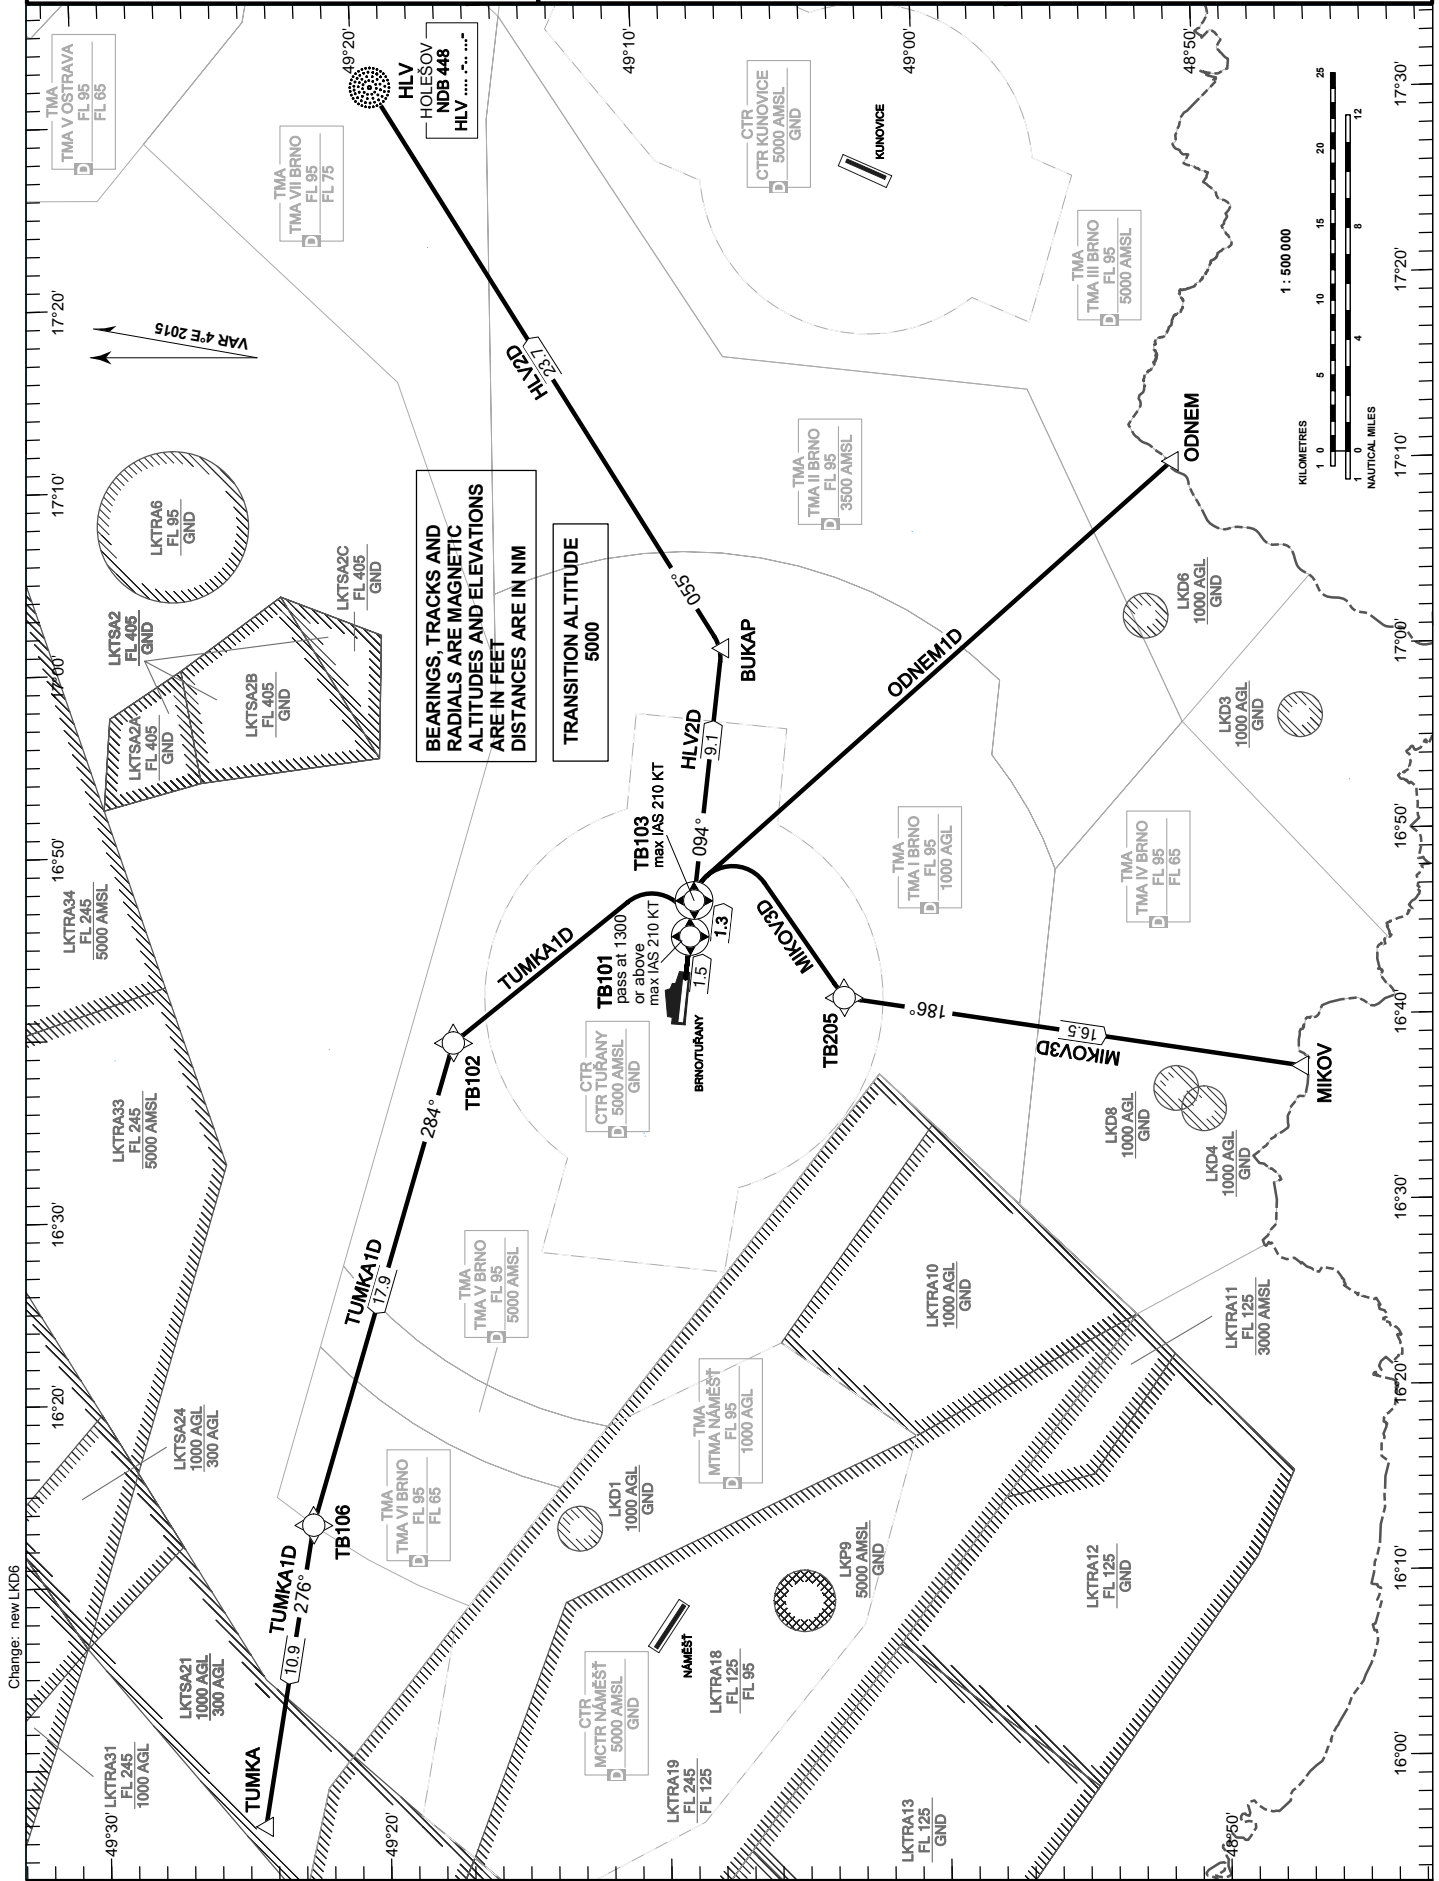

**RNAV STANDARD  
DEPARTURE CHART  
INSTRUMENT (SID) - ICAO**

**BRNO APPROACH / RADAR**  
127.350  
120.555  
**TUŘANY TOWER**  
119.605  
**TUŘANY GROUND**  
125.430  
**TUŘANY ATIS**  
131.105  
**EMERGENCY FREQ**  
121.500

**BRNO/TUŘANY  
RWY 09**

Change: new LKD6