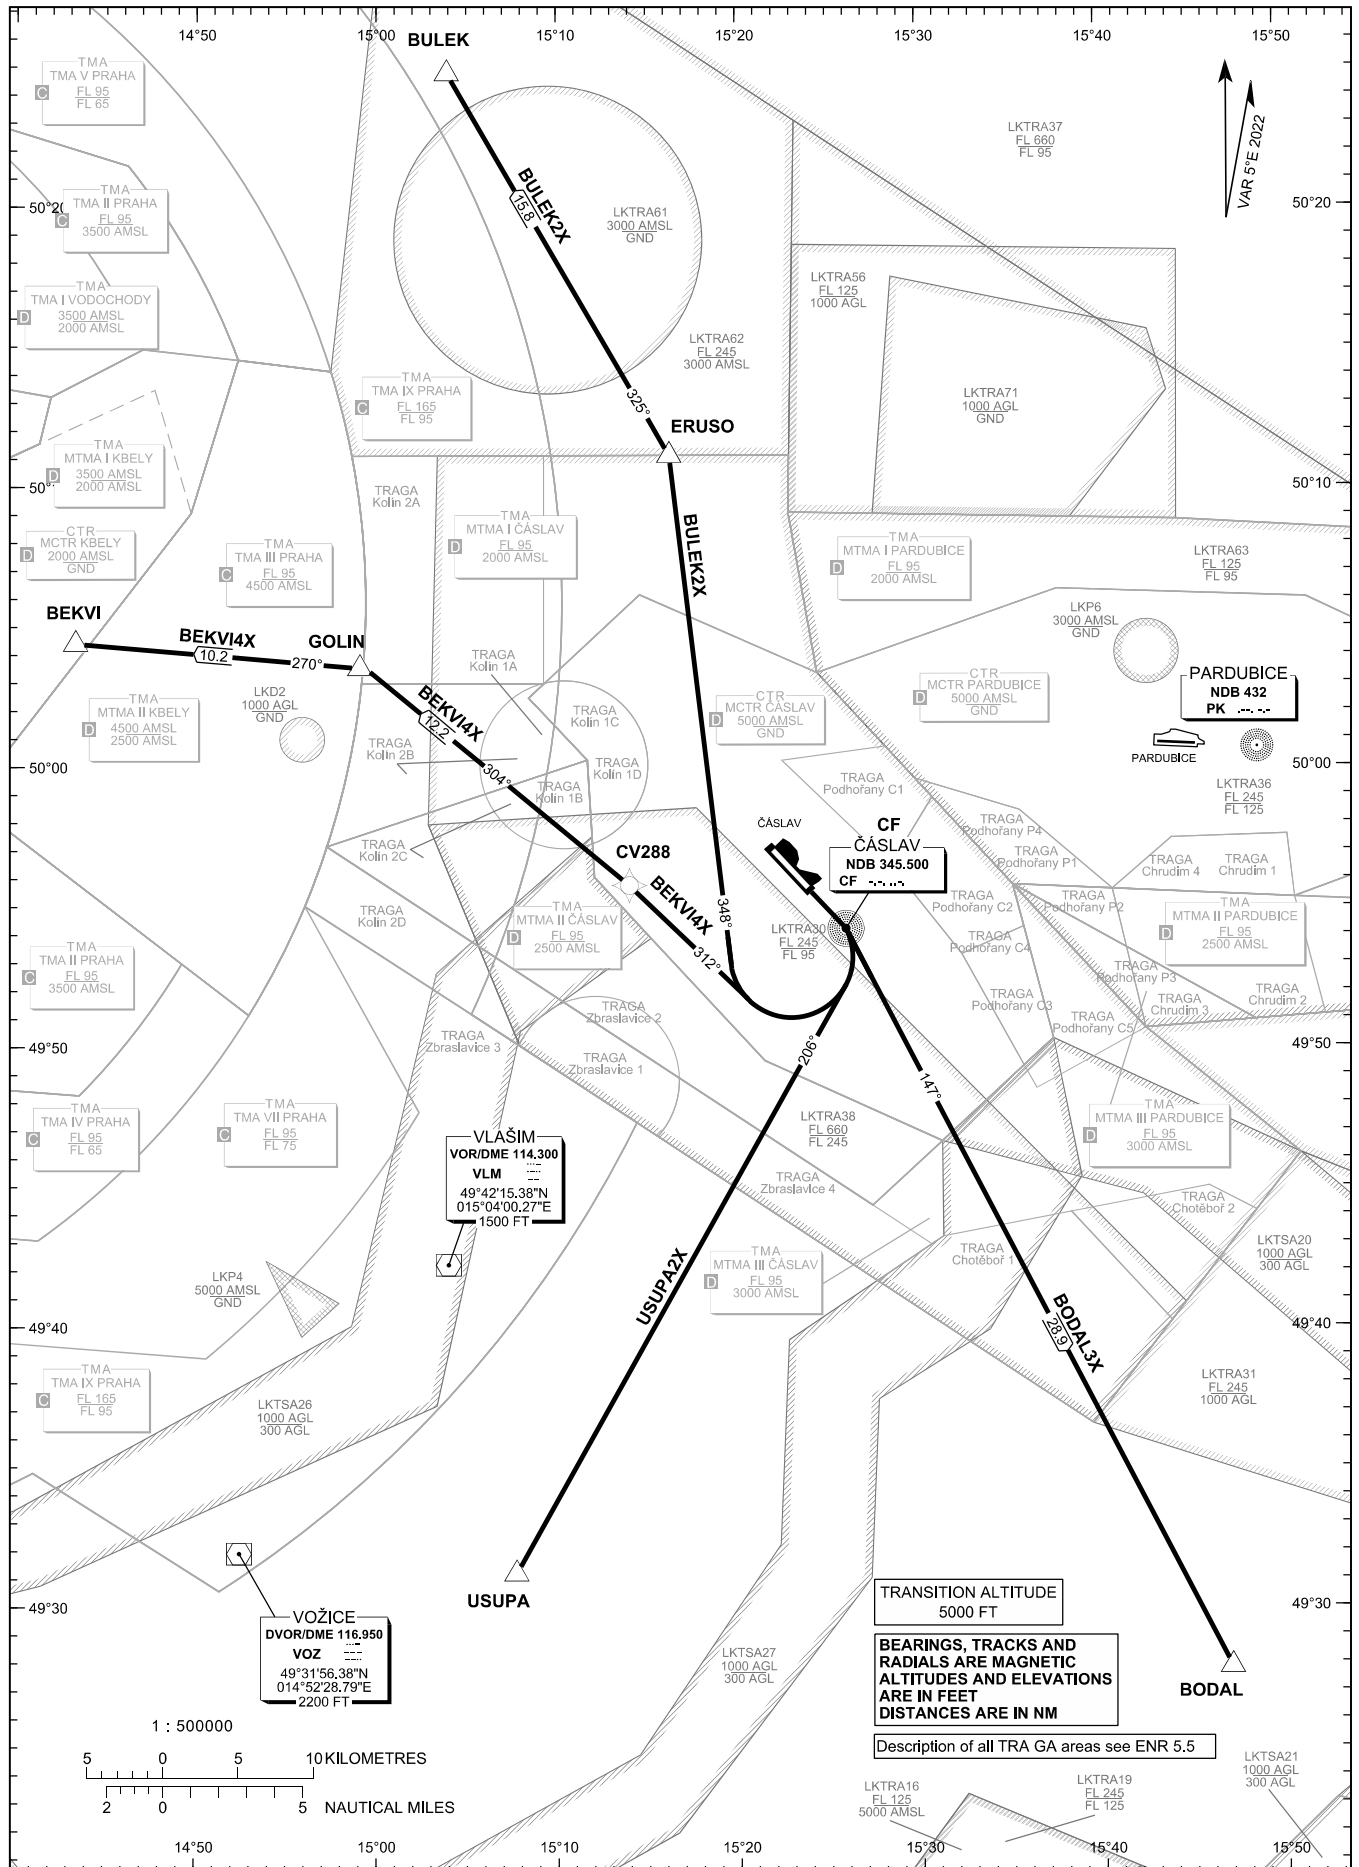

**RNAV STANDARD
DEPARTURE CHART
INSTRUMENT (SID) - ICAO**

ČÁSLAV RADAR	130.280
ČÁSLAV TOWER	308.875 (reserve)
ČÁSLAV TOWER	134.205
ČÁSLAV PRECISION	129.405 (reserve)
ČÁSLAV PRECISION	283.600
ČÁSLAV PRECISION	123.300 (reserve)

**ČÁSLAV (LKCV)
SID RNAV RWY 13**

CHANGE : chart revision