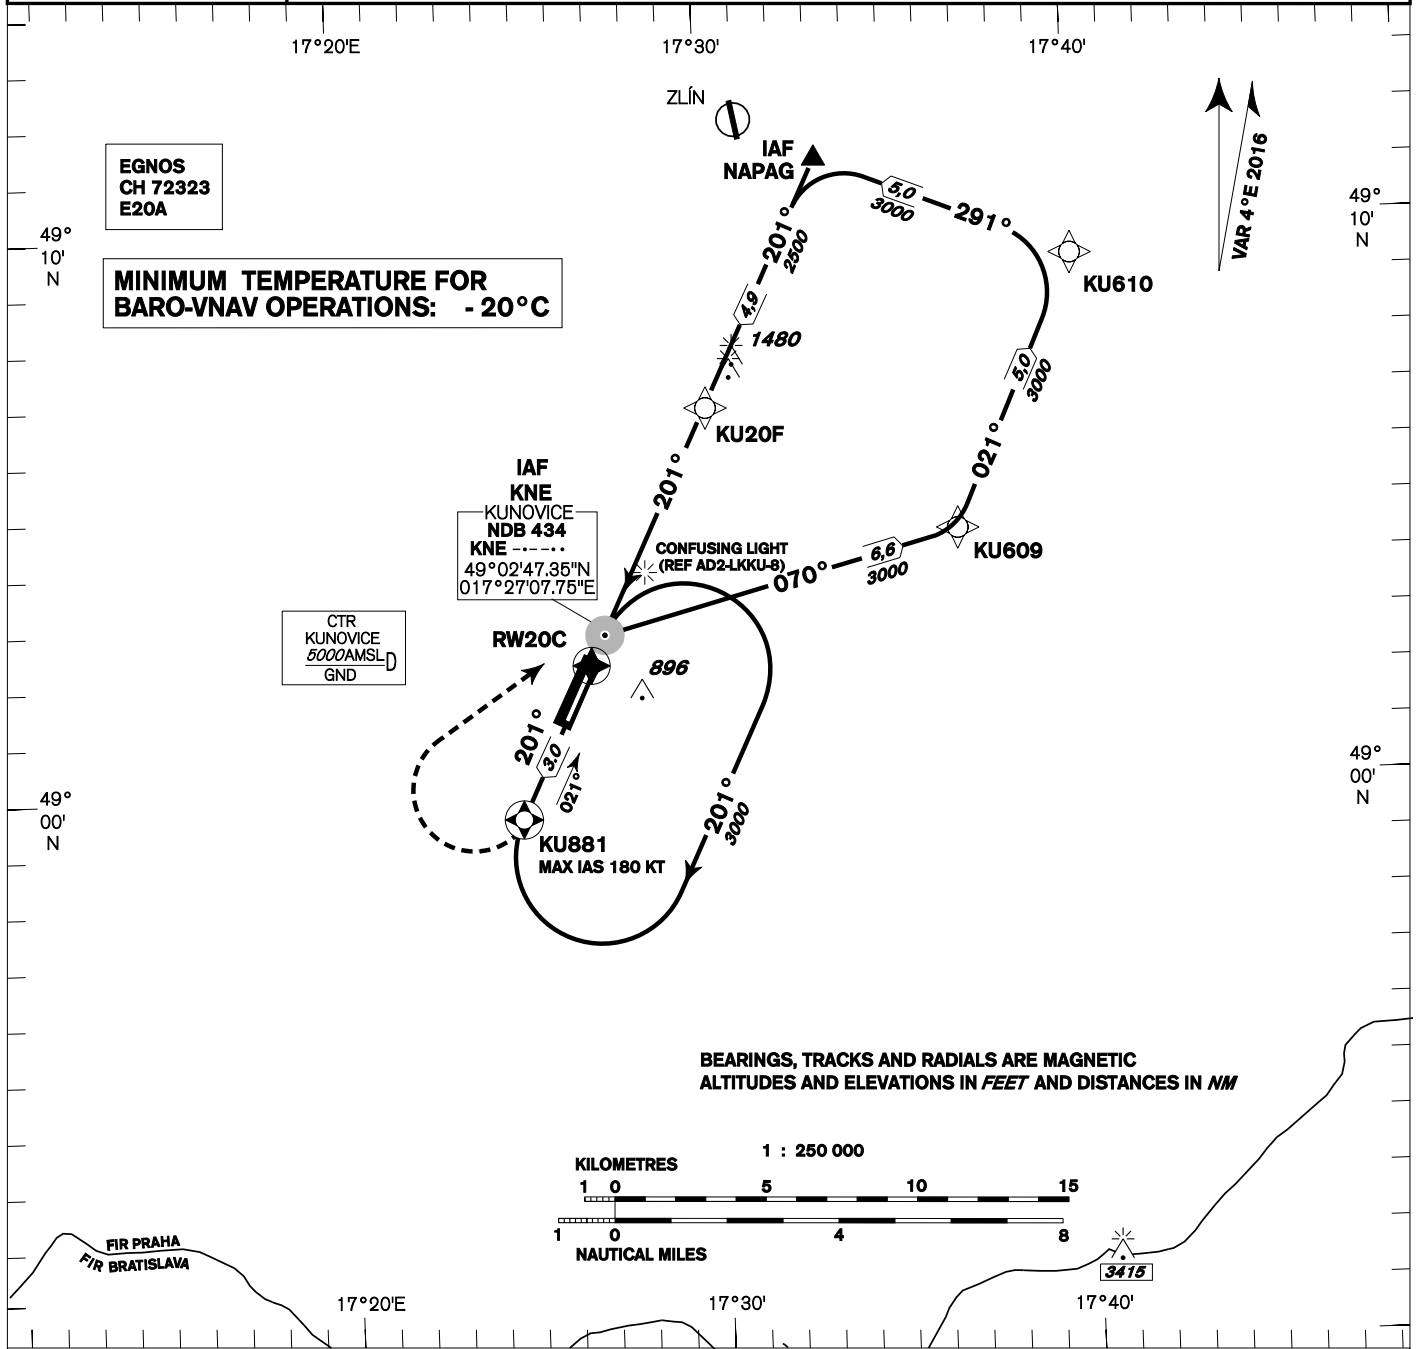

INSTRUMENT APPROACH CHART - ICAO

AERODROME ELEV 581
THR RWY 20C ELEV 581
OCH RELATED TO THR RWY 20C

KUNOVICE TOWER 120,105

KUNOVICE RNAV (GNSS)

RWY 20C

OCA/OCH		A	B	C
LNAV	ft	1060/480		
LNAV/VNAV	ft	963/378		
LPV	ft	831/250	831/250	831/250

DIST THR (MAPt) (RW20C) NM	ALTITUDES ft				
	5	4	3	2	1
	2500	2110	1750	1380	1010

FAF - MAPt	min:sec	80	100	120	140	160
		kt	3:47	3:02	2:31	2:10
Rate of descent	f/min	500	630	780	890	1010

Timing is not authorized for defining the MAPt.

change: routes, MSA, profile, tables

Posloupnost traťových bodů / Way point sequence

Od / From IAF NAPAG		
NAPAG	IAF	fly-by
KU20F	FAF	fly-by
RW20C	MAPt	fly-over
KU881		fly-over
KNE NDB	MAH WPT	

Od / From IAF KNE NDB		
KNE NDB	IAF	
KU609		fly-by
KU610		fly-by
NAPAG		fly-by
KU20F	FAF	fly-by
RW20C	MAPt	fly-over
KU881		fly-over
KNE NDB	MAH WPT	

Seznam traťových bodů / Way point list	
KNE NDB	49 02 47,35 N 017 27 07,75 E
KU20F	49 06 47,04 N 017 30 02,78 E
KU609	49 04 30,76 N 017 36 47,98 E
KU610	49 09 01,23 N 017 40 04,86 E
KU881	48 59 32,61 N 017 24 47,38 E
NAPAG	49 11 10,35 N 017 33 12,32 E