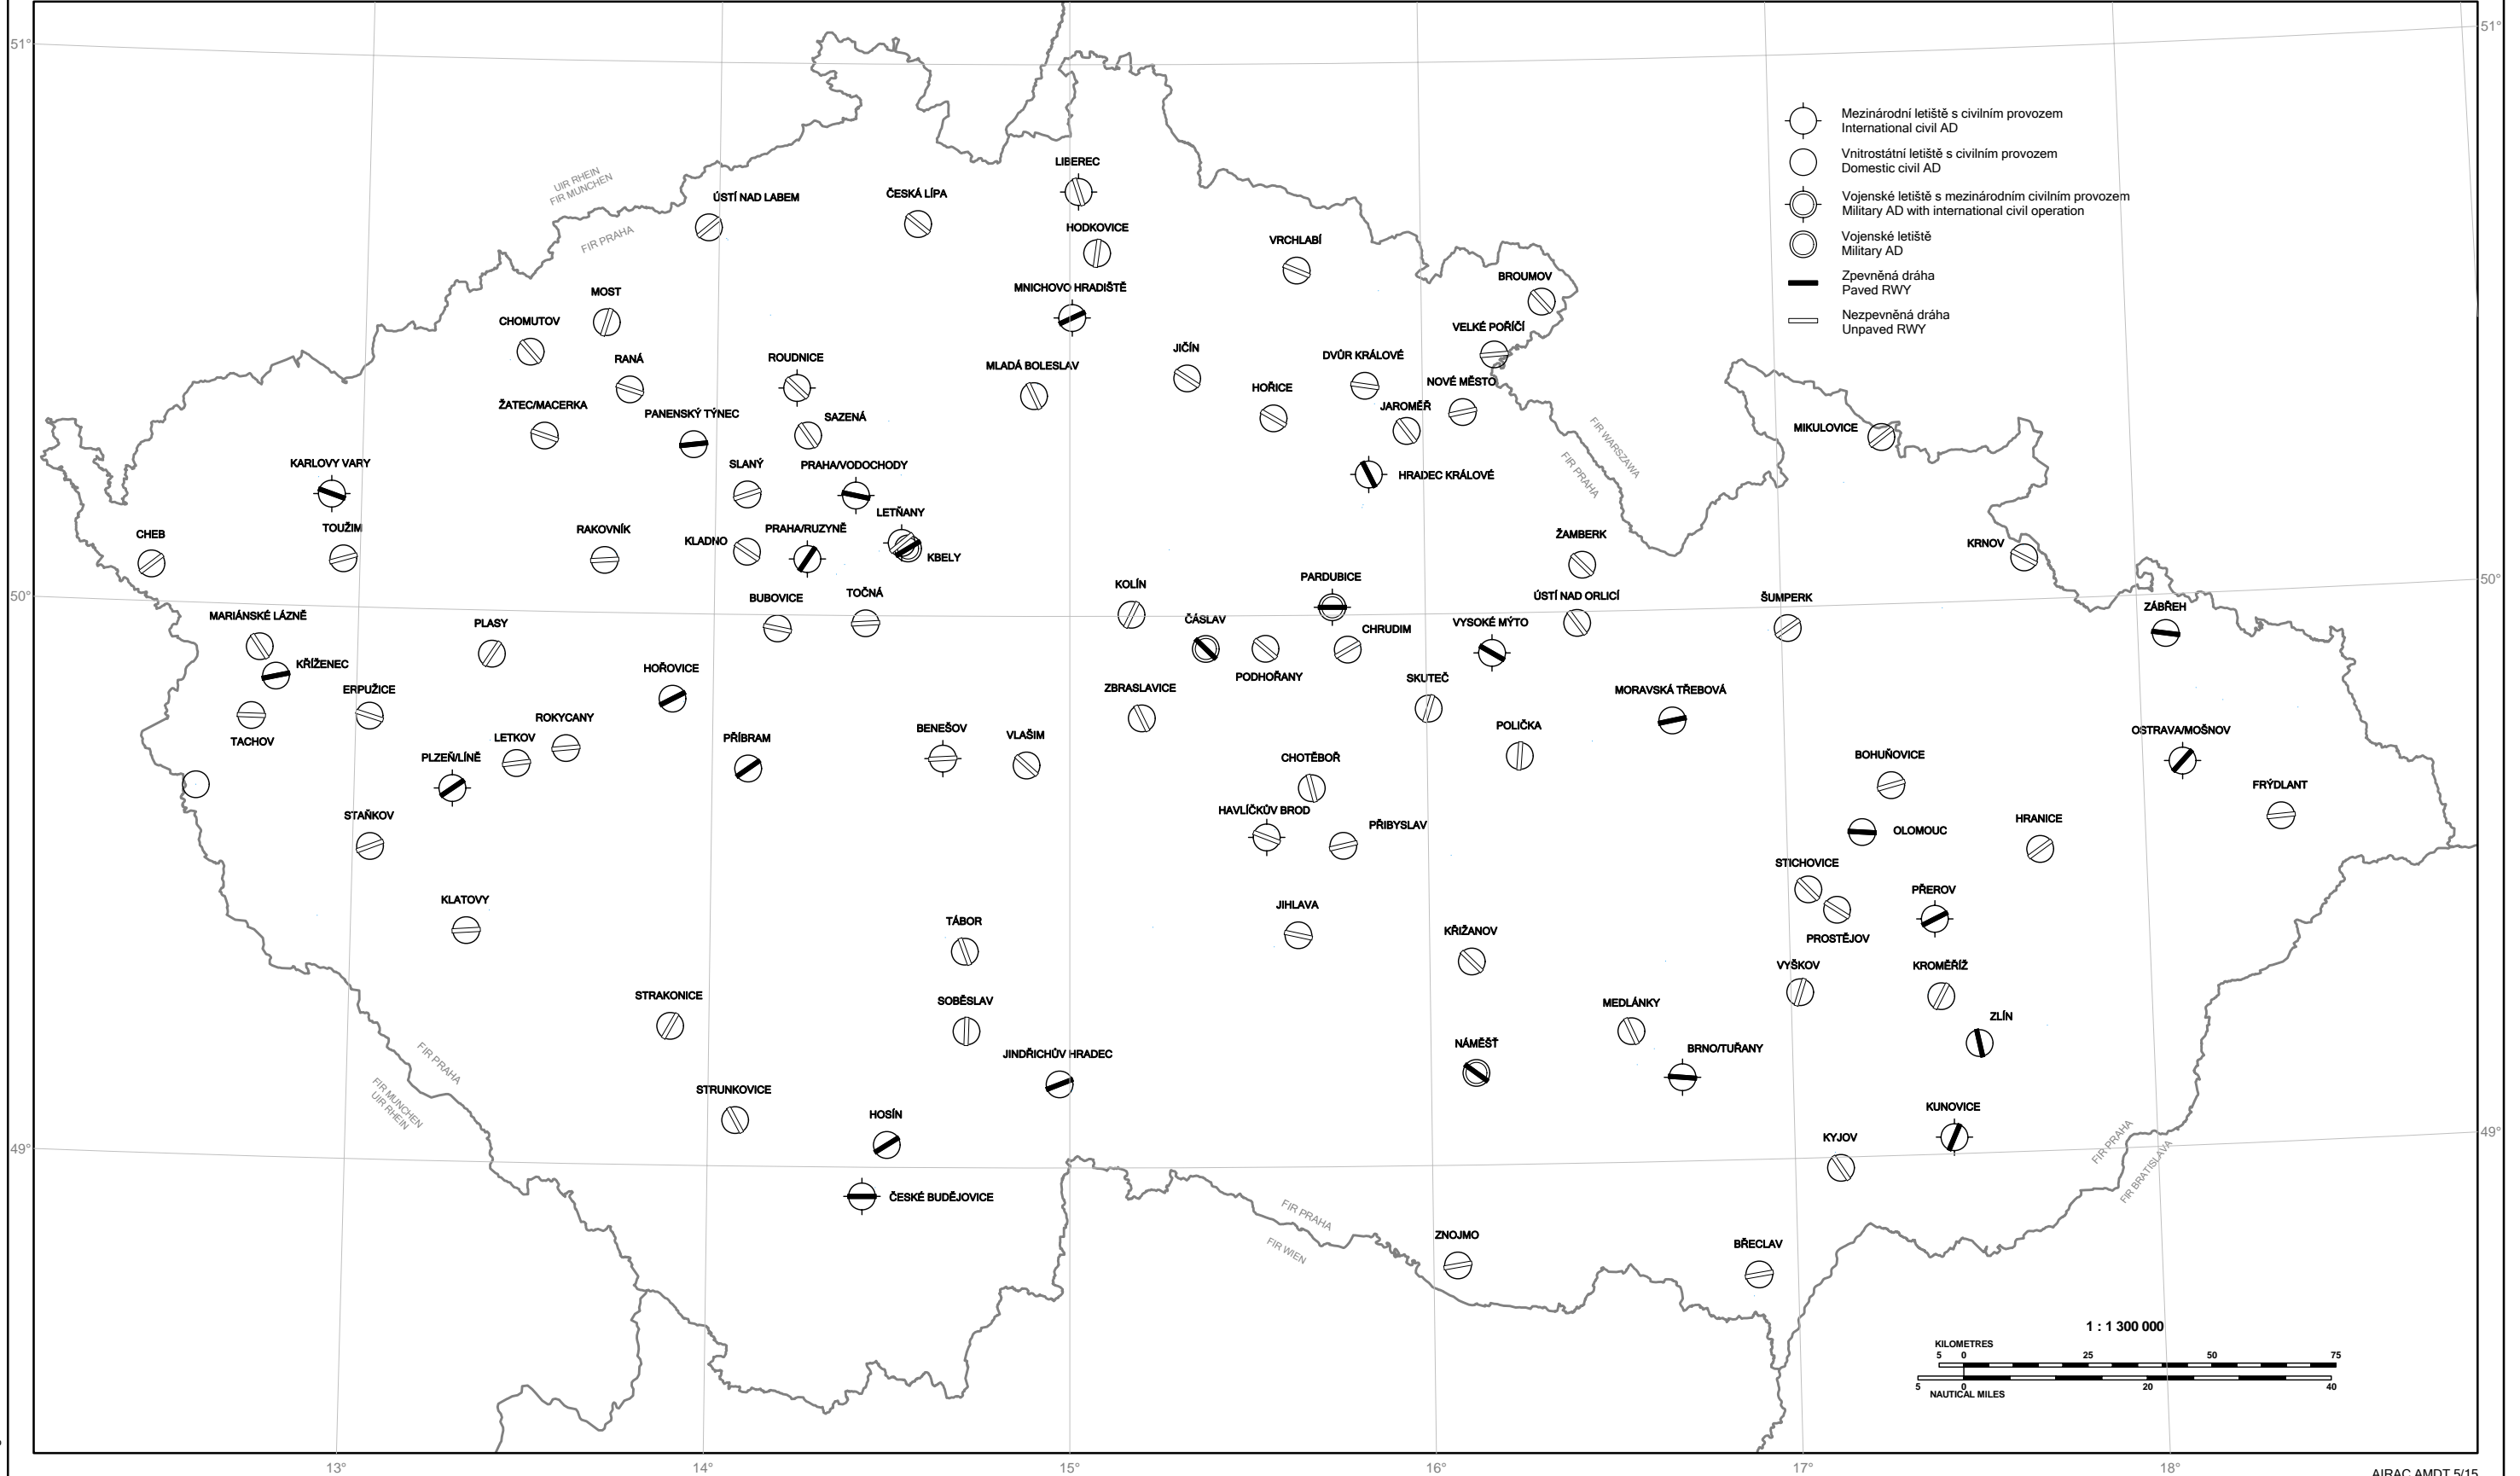

AERODROME INDEX CHART

- Mezinárodní letiště s civilním provozem
International civil AD
- Vnitrostátní letiště s civilním provozem
Domestic civil AD
- Vojenské letiště s mezinárodním civilním provozem
Military AD with international civil operation
- Vojenské letiště
Military AD
- Zpevněná dráha
Paved RWY
- Nezpevněná dráha
Unpaved RWY

change: name of AD OTROKOVICE to AD ZLÍN