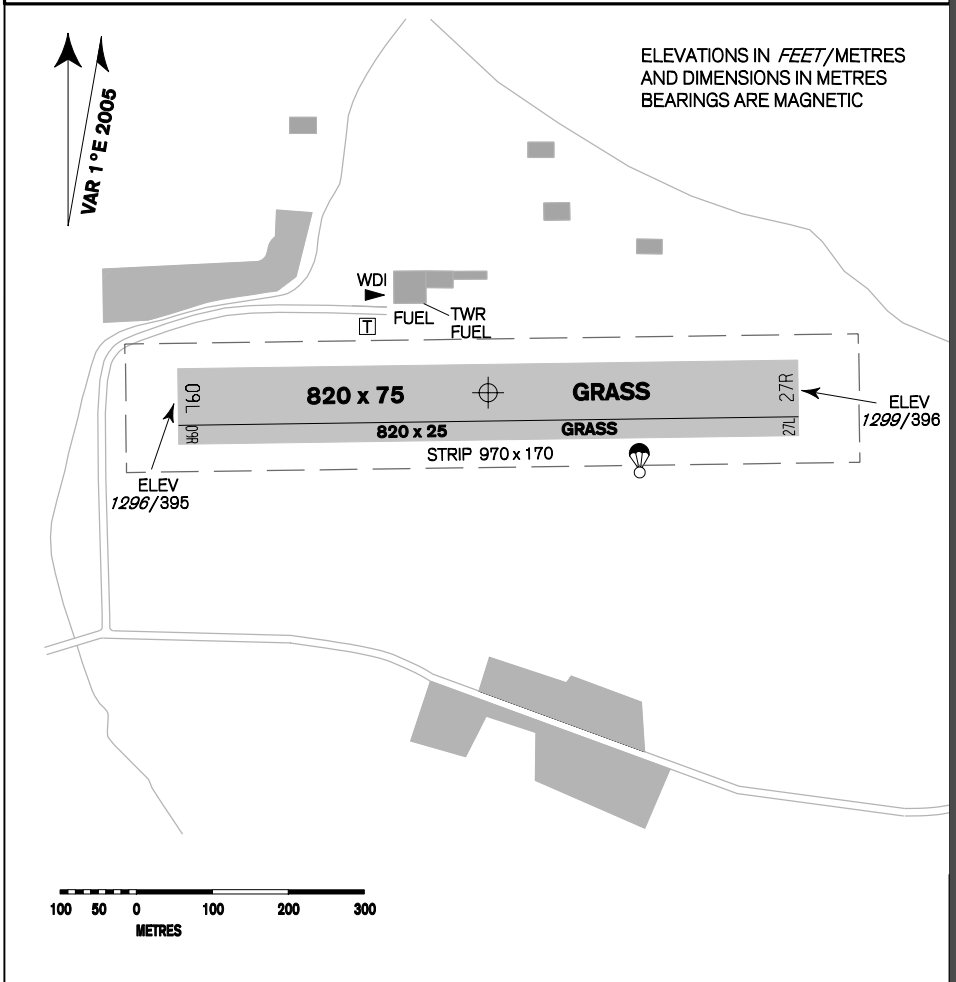

ARP 49°25'06"N ELEV
13°19'19"E 1299 ft/396 m

KLATOVY INFO 122,200

AERODROME CHART

RWY	MAGNETIC DIRECTION	DIMENSIONS OF RWY	STRENGTH	TORA	TODA	ASDA	LDA
09L	087°	820 x 75	6000 kg/0,4 MPa	820	895	820	820
09R	087°	820 x 25	6000 kg/0,4 MPa	820	895	820	820
27L	267°	820 x 25	6000 kg/0,4 MPa	820	895	820	820
27R	267°	820 x 75	6000 kg/0,4 MPa	820	895	820	820