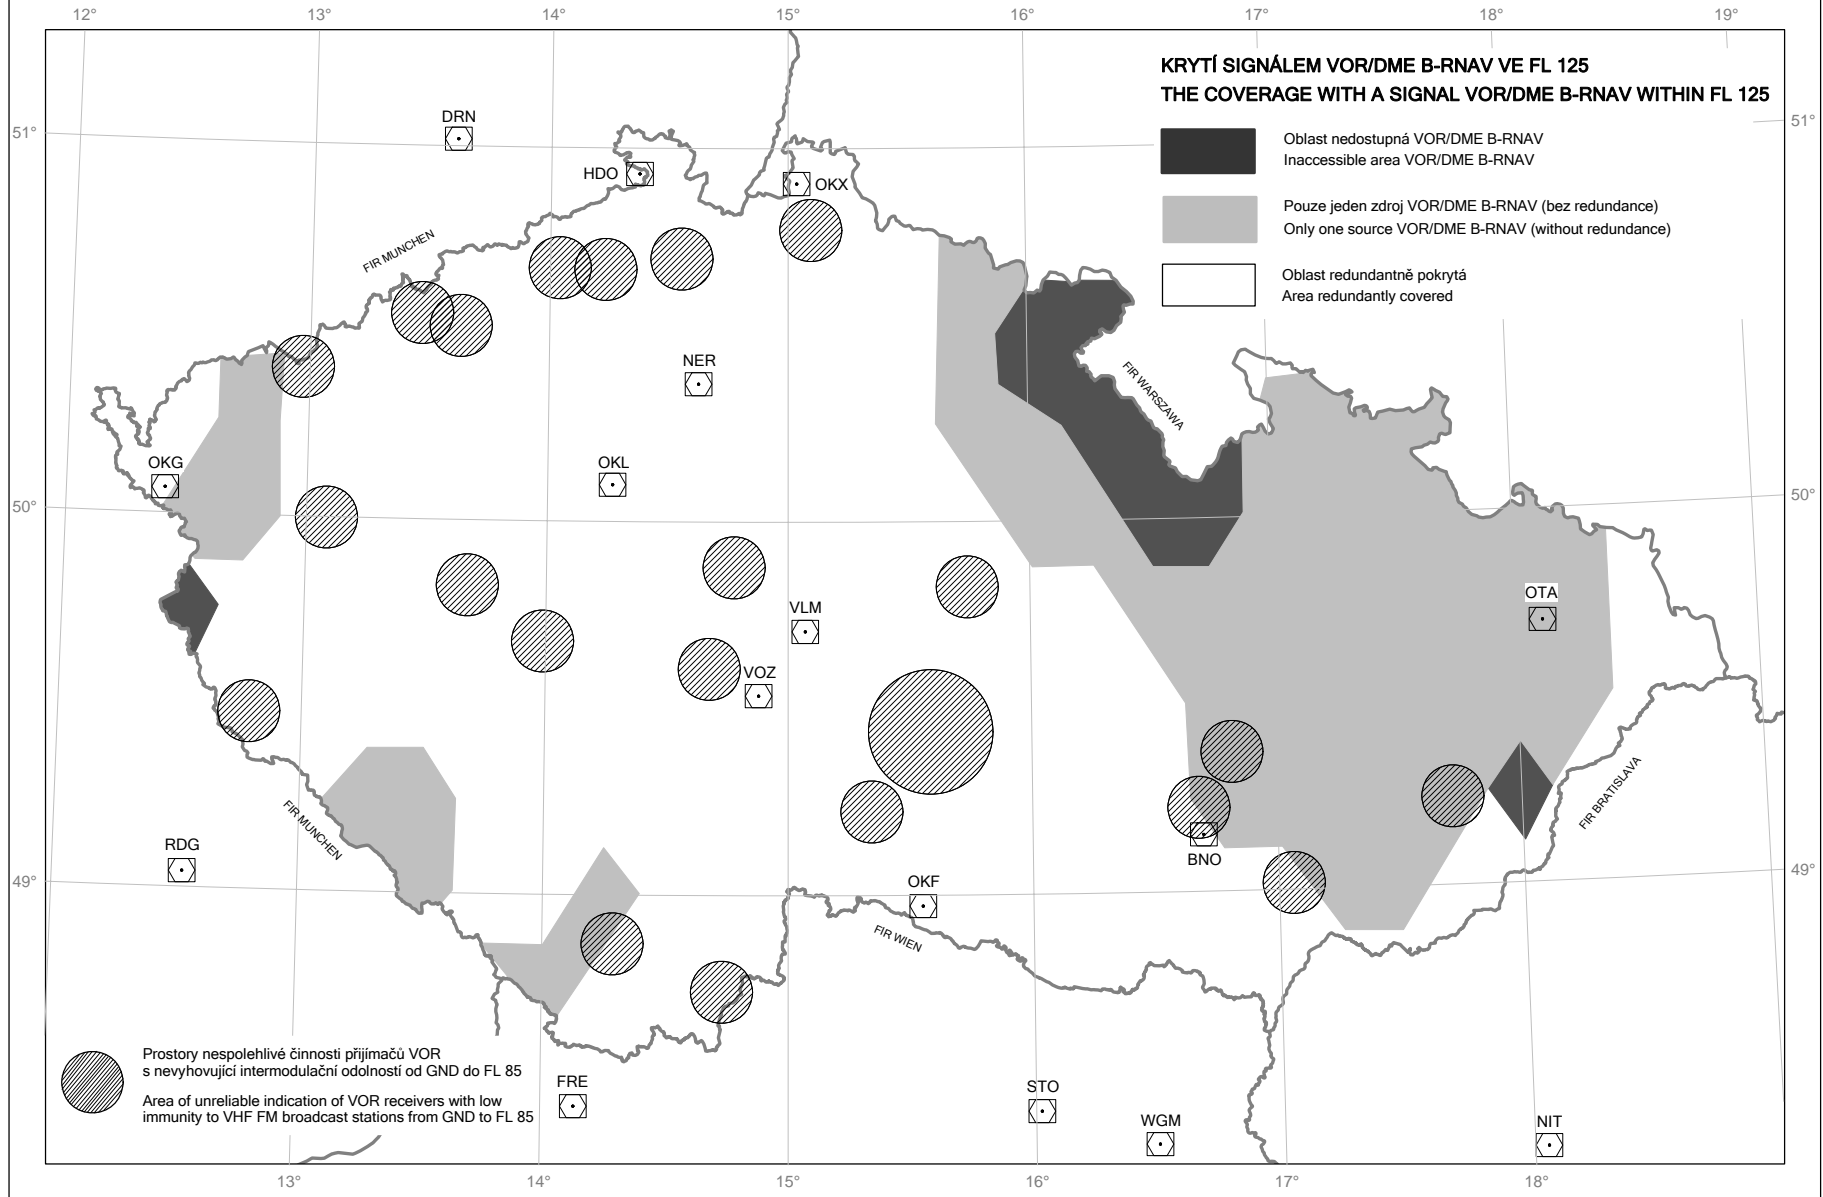

**THE COVERAGE WITH A SIGNAL VOR/DME B-RNAV**  
**KRYTÍ SIGNÁLEM VOR/DME B-RNAV**

change: new area Ústí nad Labem-Buková Hora

**Prostory nespolehlivé činnosti přijímačů VOR s  
nevyhovující intermodulační odolností -  
model Ženeva 1984 (KURS MP-2)**

**Areas of unreliable indication of VOR receivers with low  
immunity to VHF FM broadcast stations**

FM vysílač tvoří střed válcového prostoru o poloměru 5 NM od GND do FL 085. Indikace VOR není pro uvedené přijímače zaručena ani ve výškách nižších než MRVA (AIP ČR, ENR 6-9) v celém FIR Praha.