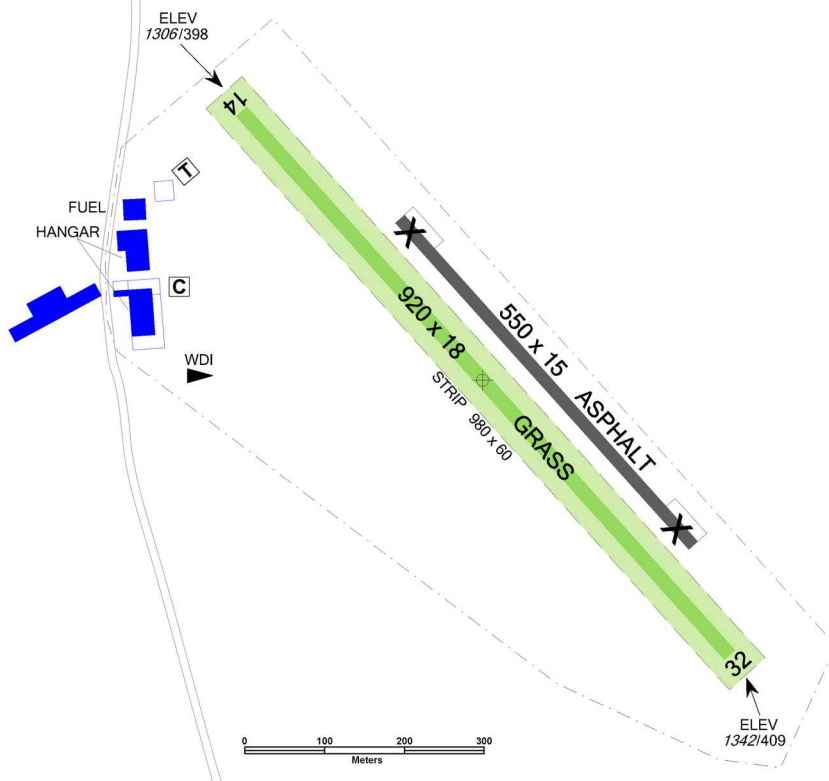

LKBR Broumov

§ Veřejné vnitrostátní letiště

✈ VFR den

Broumov RADIO
123,490

ARP: 50° 33' 43" N, 16° 20' 34" E
2,5 km Broumov
ELEV: 1342 ft / 409 m
Okruh: 2330 ft / 710 m AMSL

V prostoru mezi 1. a 2. zatáčkou RWY 14L se nachází telekomunikační stožár o výšce 47 m nad terénem. Souřadnice stožáru 50 33 34,42 N 016 22 00,42 E.

LKBR Broumov

Broumov RADIO
123,490

RWY	Magnetický směr	Rozměry RWY	Únosnost	TORA	TODA	ASDA	LDA
14	137°	920 x 18	5700 kg / 0.34 MPa	920	1020	920	920
32	317°	920 x 18	5700 kg / 0.34 MPa	920	960	920	920

Benediktinský aeroklub Broumov z.s.

Celní a pasové odbavení: NIL

Asfaltový pás, který je součástí letištní plochy, je nepoužitelný.

15 APR - 15 OCT
SAT, SUN, HOL 0700 - 1400

natural 95

NIL

omezeně

omezeně

na letišti 20 osob, O/R

NIL

bus Broumov - Božanov, zastávka LETIŠTĚ