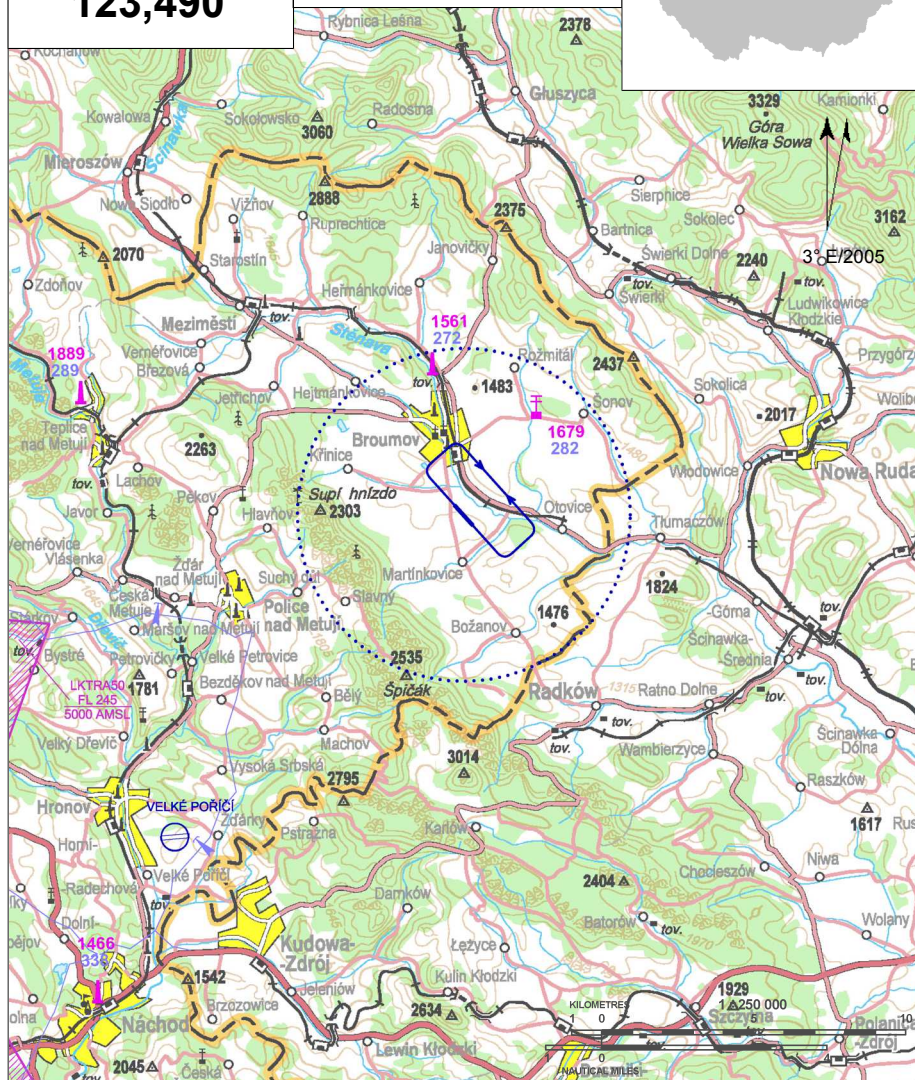

LKBR Broumov

§ Veřejné vnitrostátní letiště

✈ VFR den

Broumov RADIO
123,490

ARP: 50° 33' 43" N, 16° 20' 34" E
2,5 km Broumov
ELEV: 1342 ft / 409 m
Okruh: 2330 ft / 710 m AMSL

V prostoru mezi 1. a 2. zatáčkou RWY 14L se nachází telekomunikační stožár o výšce 47 m nad terénem. Souřadnice stožáru 50 33 34,42 N 016 22 00,42 E.

LKBR Broumov

Broumov RADIO
123,490

RWY	Magnetický směr	Rozměry RWY	Únosnost	TORA	TODA	ASDA	LDA
14	137°	920 x 18	5700 kg / 0.34 MPa	920	1020	920	920
32	317°	920 x 18	5700 kg / 0.34 MPa	920	960	920	920

Benediktinský aeroklub Broumov z.s.

Celní a pasové odbavení: NIL

Asfaltový pás, který je součástí letištní plochy, je nepoužitelný.

15 APR - 15 OCT
SAT, SUN, HOL 0700 - 1400

natural 95

NIL

omezeně

omezeně

na letišti 20 osob, O/R

NIL

bus Broumov - Božanov, zastávka LETIŠTĚ