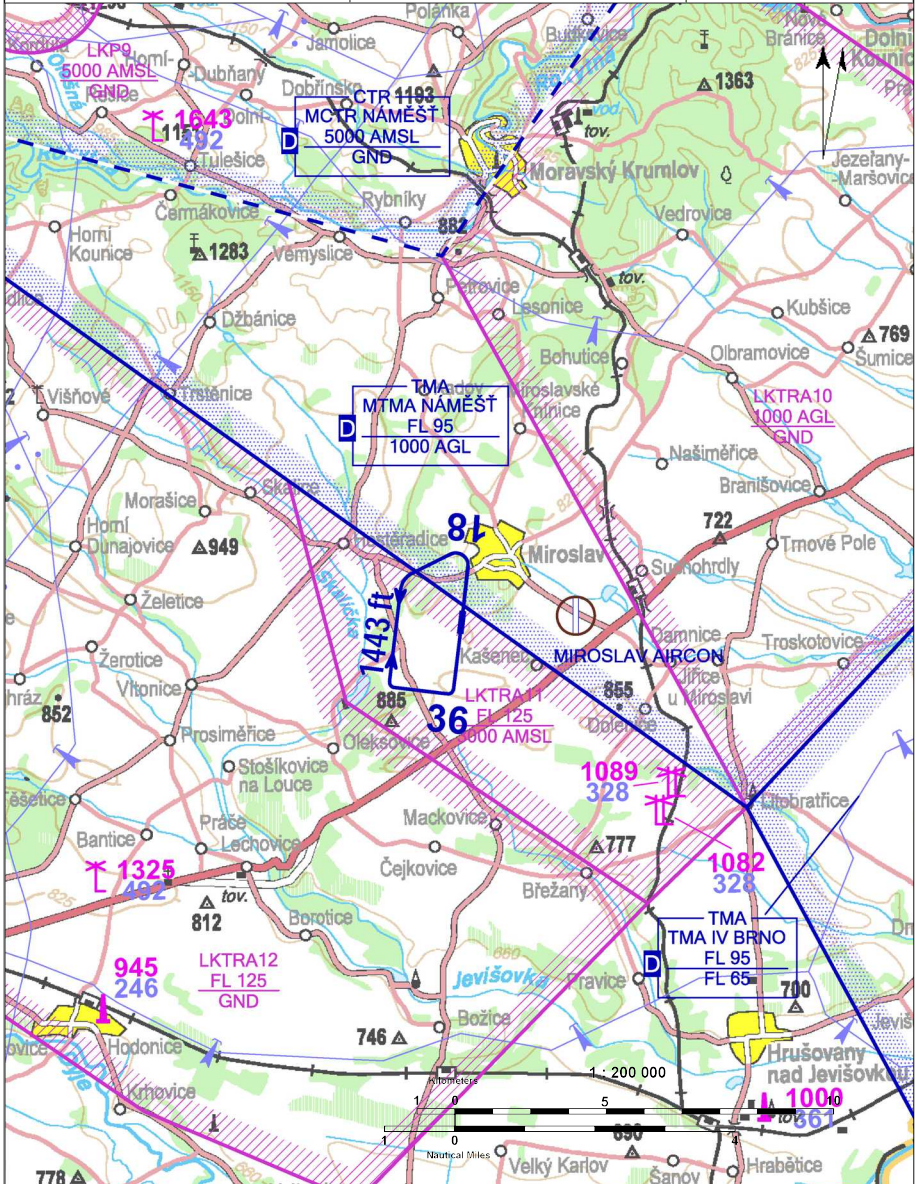

 <p><b>MIROSLAV RADIO</b> Skupinový kmitočet</p>	<p><b>125,830</b></p>	<p><b>Veřejná plocha SLZ</b></p>	 
	<p>ARP: 48° 55' 53" N, 16° 17' 55" E ELEV: 780 ft / 238 m</p>		

! N (severně) od plochy je MTMA Náměšť. 3 km E (východně) je plocha SLZ Miroslav AIRCOM.

**MIROSLAV**  
**RADIO**     **125,830**  
 Skupinový kmitočet

WDI

HANGAR

81

GRASS

600 x 25

36

 Celoročně

 NIL

 NIL

 Na vyžádání.

 NIL

 NIL

 NIL

 NIL
**Aeroklub Miroslav**

Tyršova 31, 671 72 Miroslav,