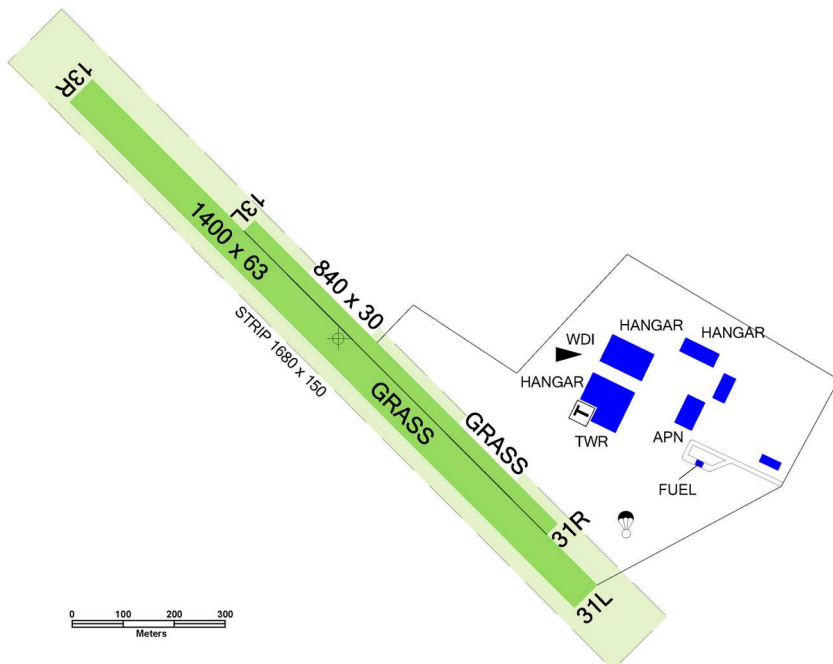

LKRO Roudnice

Roudnice RADIO
122,205

RWY	Magnetický směr	Rozměry RWY	Únosnost	TORA	TODA	ASDA	LDA
31L	313°	1400 x 63	10000 kg / 1 MPa	1400	1540	1400	1400
13R	133°	1400 x 63	10000 kg / 1 MPa	1400	1540	1400	1400
31R	313°	840 x 30	10000 kg / 1 MPa	840	1400	840	840
13L	133°	840 x 30	10000 kg / 1 MPa	840	1120	840	840

TOTAL AERO 100, D100

O/R, omezeně

O/R - dle smlouvy s LPS, s.r.o.
Typy: Cessna - řada 100, ULL - všechny typy,
vrtníky - Robinson

O/R 24HR, na AD ubytovna pro 64 osob

Roudnice nad Labem

bus, vlak - zastávka Roudnice nad Labem