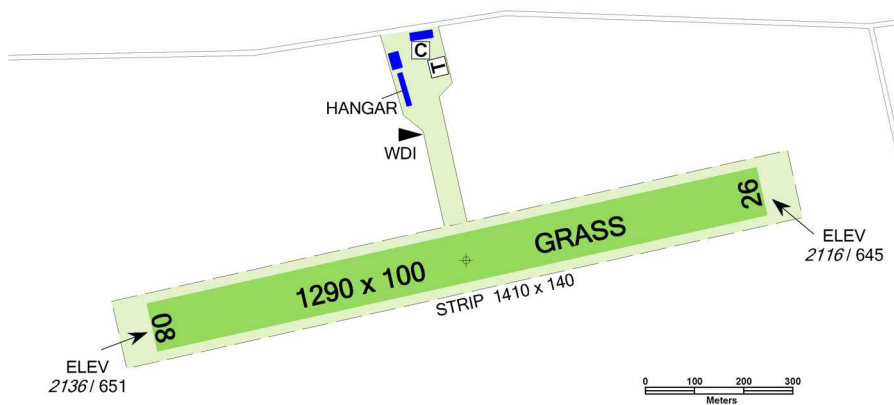

Po vzletu z RWY 26 ve vzdálenosti 1 km před obcí Odolenovice točit doleva mezi obce Odolenovice a Krásné Údolí.

LKTO Toužim

Toužim RADIO
122,605

RWY	Magnetický směr	Rozměry RWY	Únosnost	TORA	TODA	ASDA	LDA
08	075°	1290 x 100	5700 kg / 0.8 MPa	1290	1350	1290	1290
26	255°	1290 x 100	5700 kg / 0.8 MPa	1290	1350	1290	1290