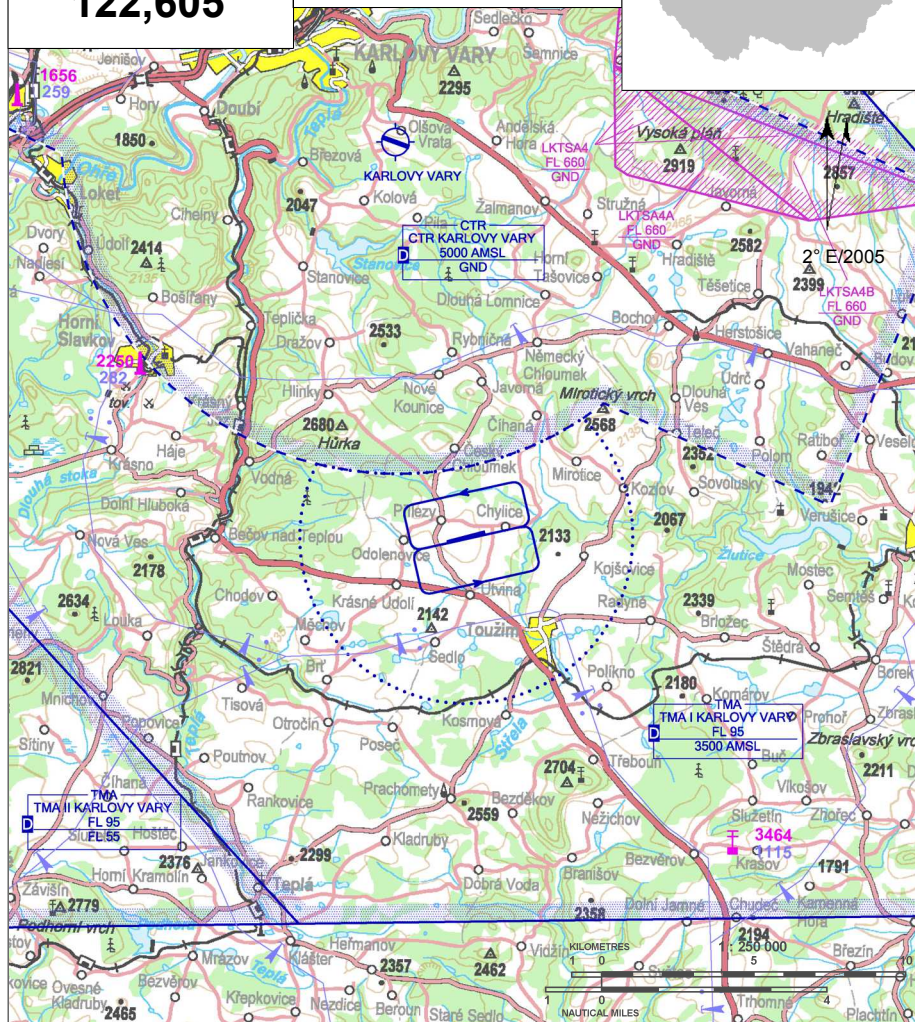

LKTO Toužim

§ Veřejné vnitrostátní letiště

✈ VFR den

Toužim RADIO
122,605

ARP: 50° 05' 11" N, 12° 57' 10" E
2 km GEO 345° Toužim u Přílez
ELEV: 2123 ft / 647 m
Okruh: 3100 ft / 950 m AMSL

AD se nachází pod TMA Karlovy Vary, 2 km severně RWY začíná CTR Karlovy Vary, provoz aeroklubu Toužim se řídí koordinační směrnici s TWR LKKV.

Po vzletu z RWY 26 ve vzdálenosti 1 km před obcí Odolenovice točit doleva mezi obce Odolenovice a Krásné Údolí.

LKTO Toužim

Toužim RADIO
122,605

RWY	Magnetický směr	Rozměry RWY	Únosnost	TORA	TODA	ASDA	LDA
08	075°	1290 x 100	5700 kg / 0.8 MPa	1290	1350	1290	1290
26	255°	1290 x 100	5700 kg / 0.8 MPa	1290	1350	1290	1290