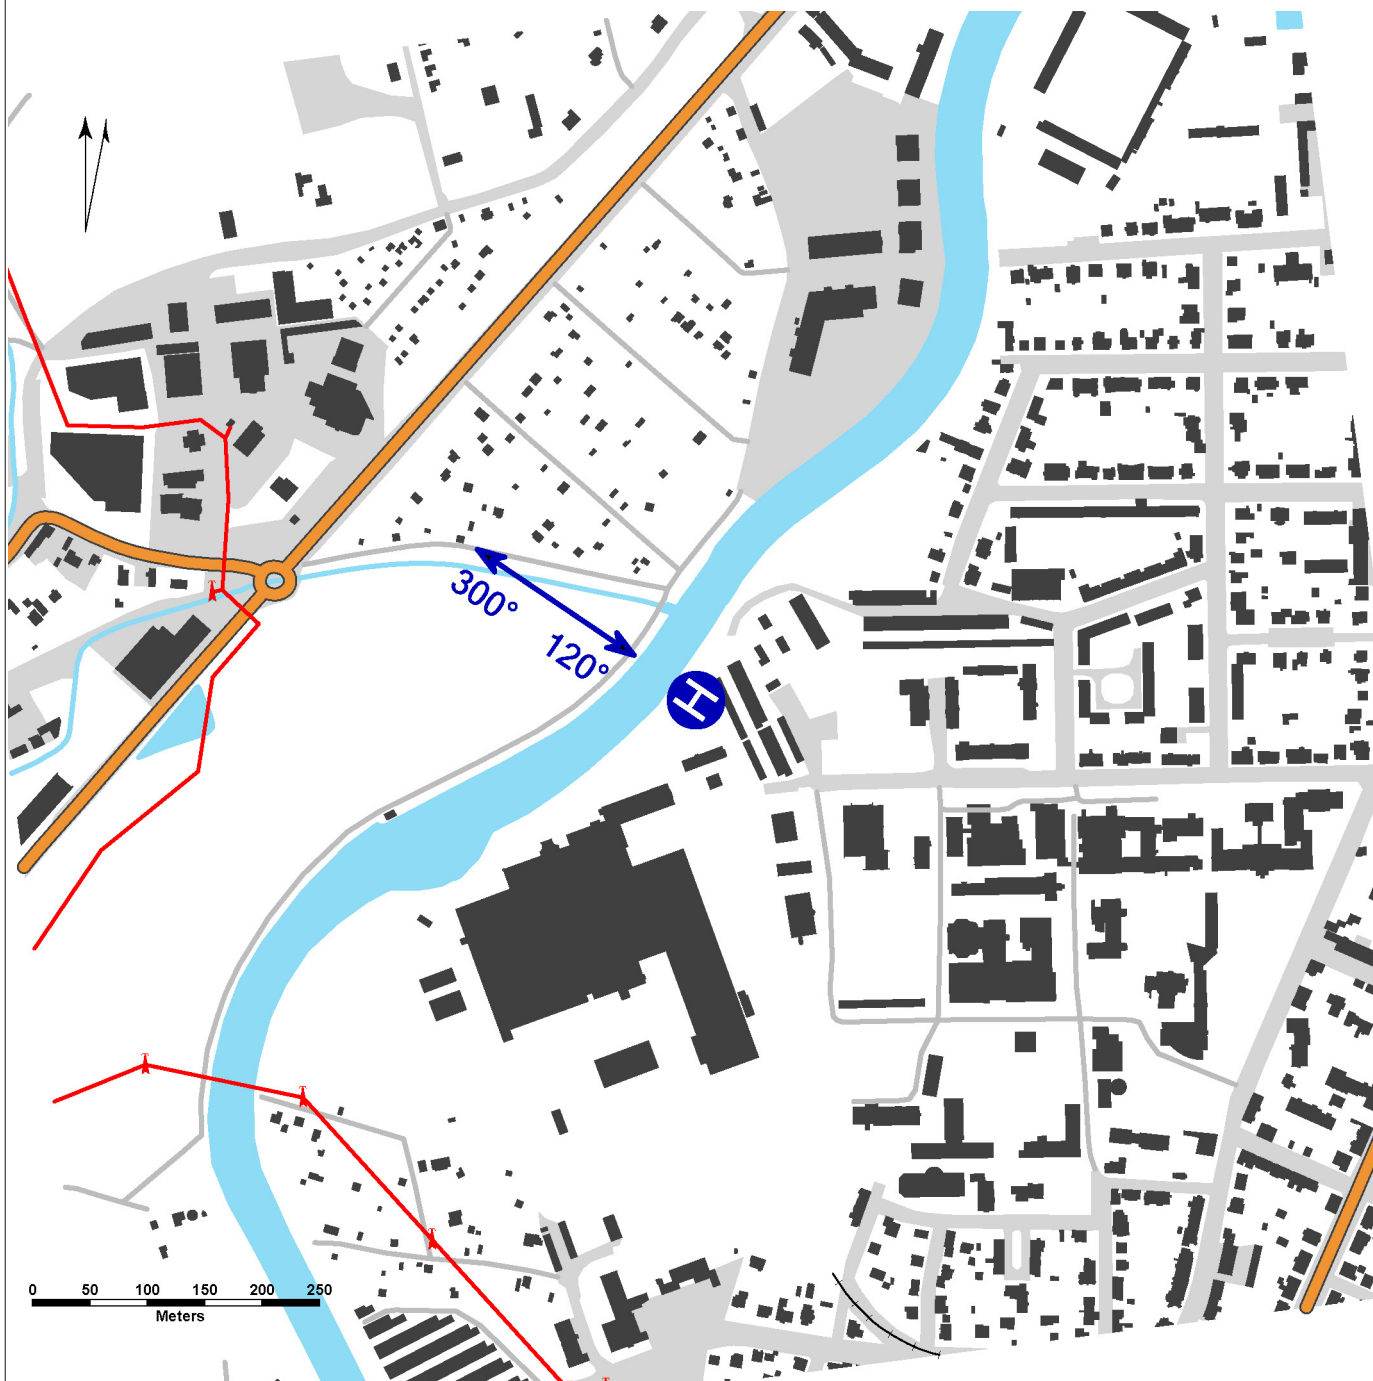

LKCC - České Budějovice - Nemocnice

Neveřejný vnitrostátní heliport HEMS

VFR den

48 57 43,33 N, 014 27 45,54 E POS: 1,6 km SSW centrum České Budějovice ELEV: 1280 ft / 390 m

! Povoleny pouze lety HEMS.
Přilet/odlet provést mimo obytnou, školskou a zdravotnickou zástavbu.

LKCC - České Budějovice - Nemocnice

úrovňový pracovní heliport
 hodnota „D“ – 17 m (omezeně 19 m)
 FATO – kruh průměr 26 m, tráva
 SA – kruh průměr 44 m, tráva
 TLOF – kruh průměr 10 m, živice, únosnost 6400
 kg / 0,4 MPa

WDI (30 m SE)
 FATO: poznávací značení
 TLOF: NIL

1	Strom	48 57 43,02 N 014 24 43,83 E	1322 ft / 403 m	NIL
---	-------	------------------------------	-----------------	-----

Podkladová data © ČÚZK

	Přiblížení:	Vzlety:
VFR den	120°	300°
VFR noc	NIL	NIL