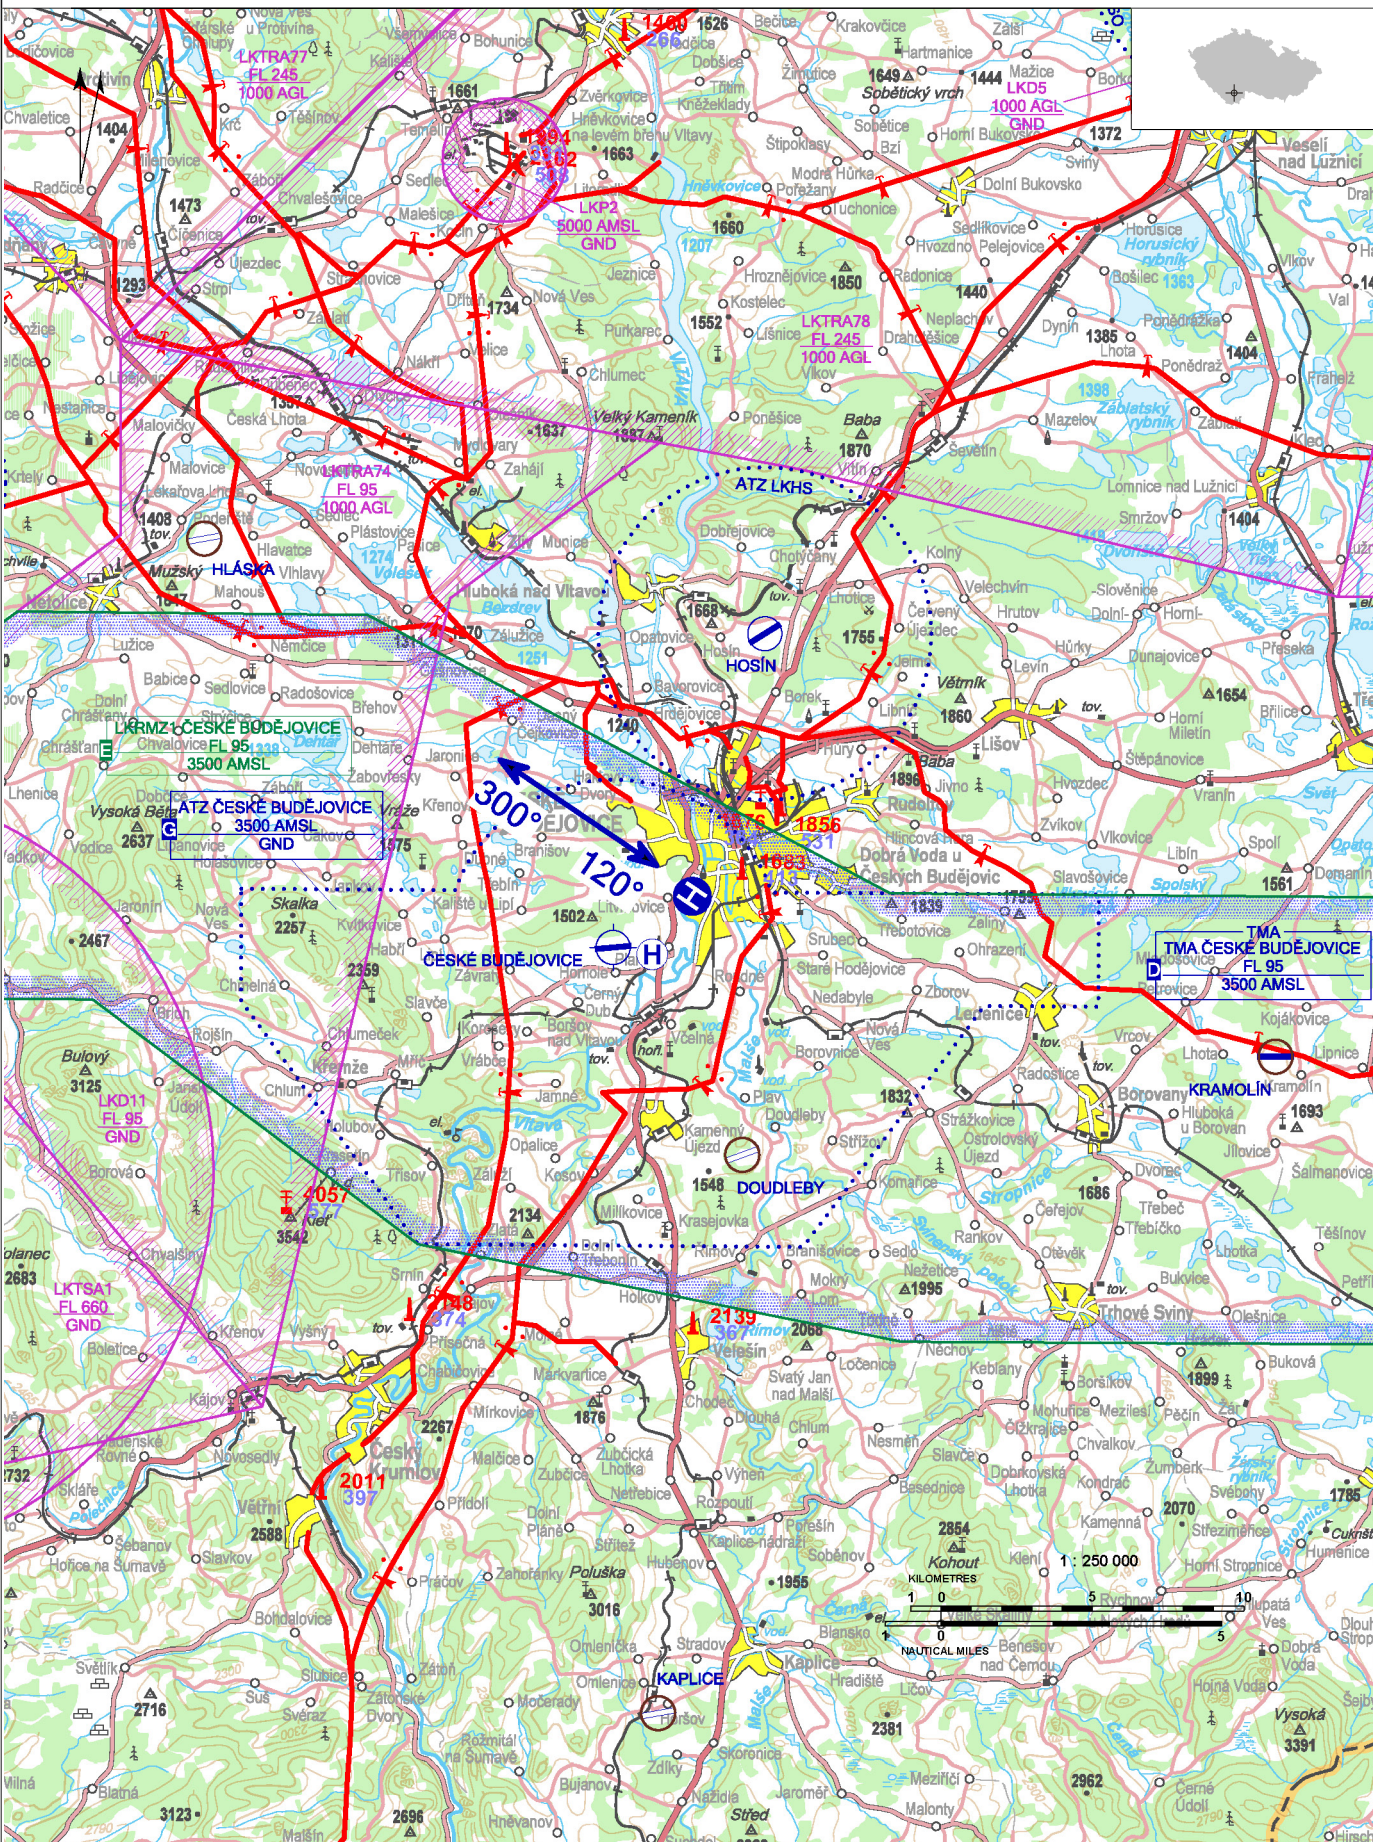

LKCC - České Budějovice - Nemocnice

Neveřejný vnitrostátní heliport HEMS

VFR den

48 57 43,33 N, 014 27 45,54 E POS: 1,6 km SSW centrum České Budějovice ELEV: 1280 ft / 390 m

! Povoleny pouze lety HEMS.
Přilet/odlet provést mimo obytnou, školskou a zdravotnickou zástavbu.

LKCC - České Budějovice - Nemocnice

úrovňový pracovní heliport
 hodnota „D“ – 17 m (omezeně 19 m)
 FATO – kruh průměr 26 m, tráva
 SA – kruh průměr 44 m, tráva
 TLOF – kruh průměr 10 m, živice, únosnost 6400
 kg / 0,4 MPa

WDI (30 m SE)
 FATO: poznávací značení
 TLOF: NIL

1	Strom	48 57 43,02 N 014 24 43,83 E	1322 ft / 403 m	NIL
---	-------	------------------------------	-----------------	-----

Podkladová data © ČÚZK

	Přiblížení:	Vzlety:
VFR den	120°	300°
VFR noc	NIL	NIL