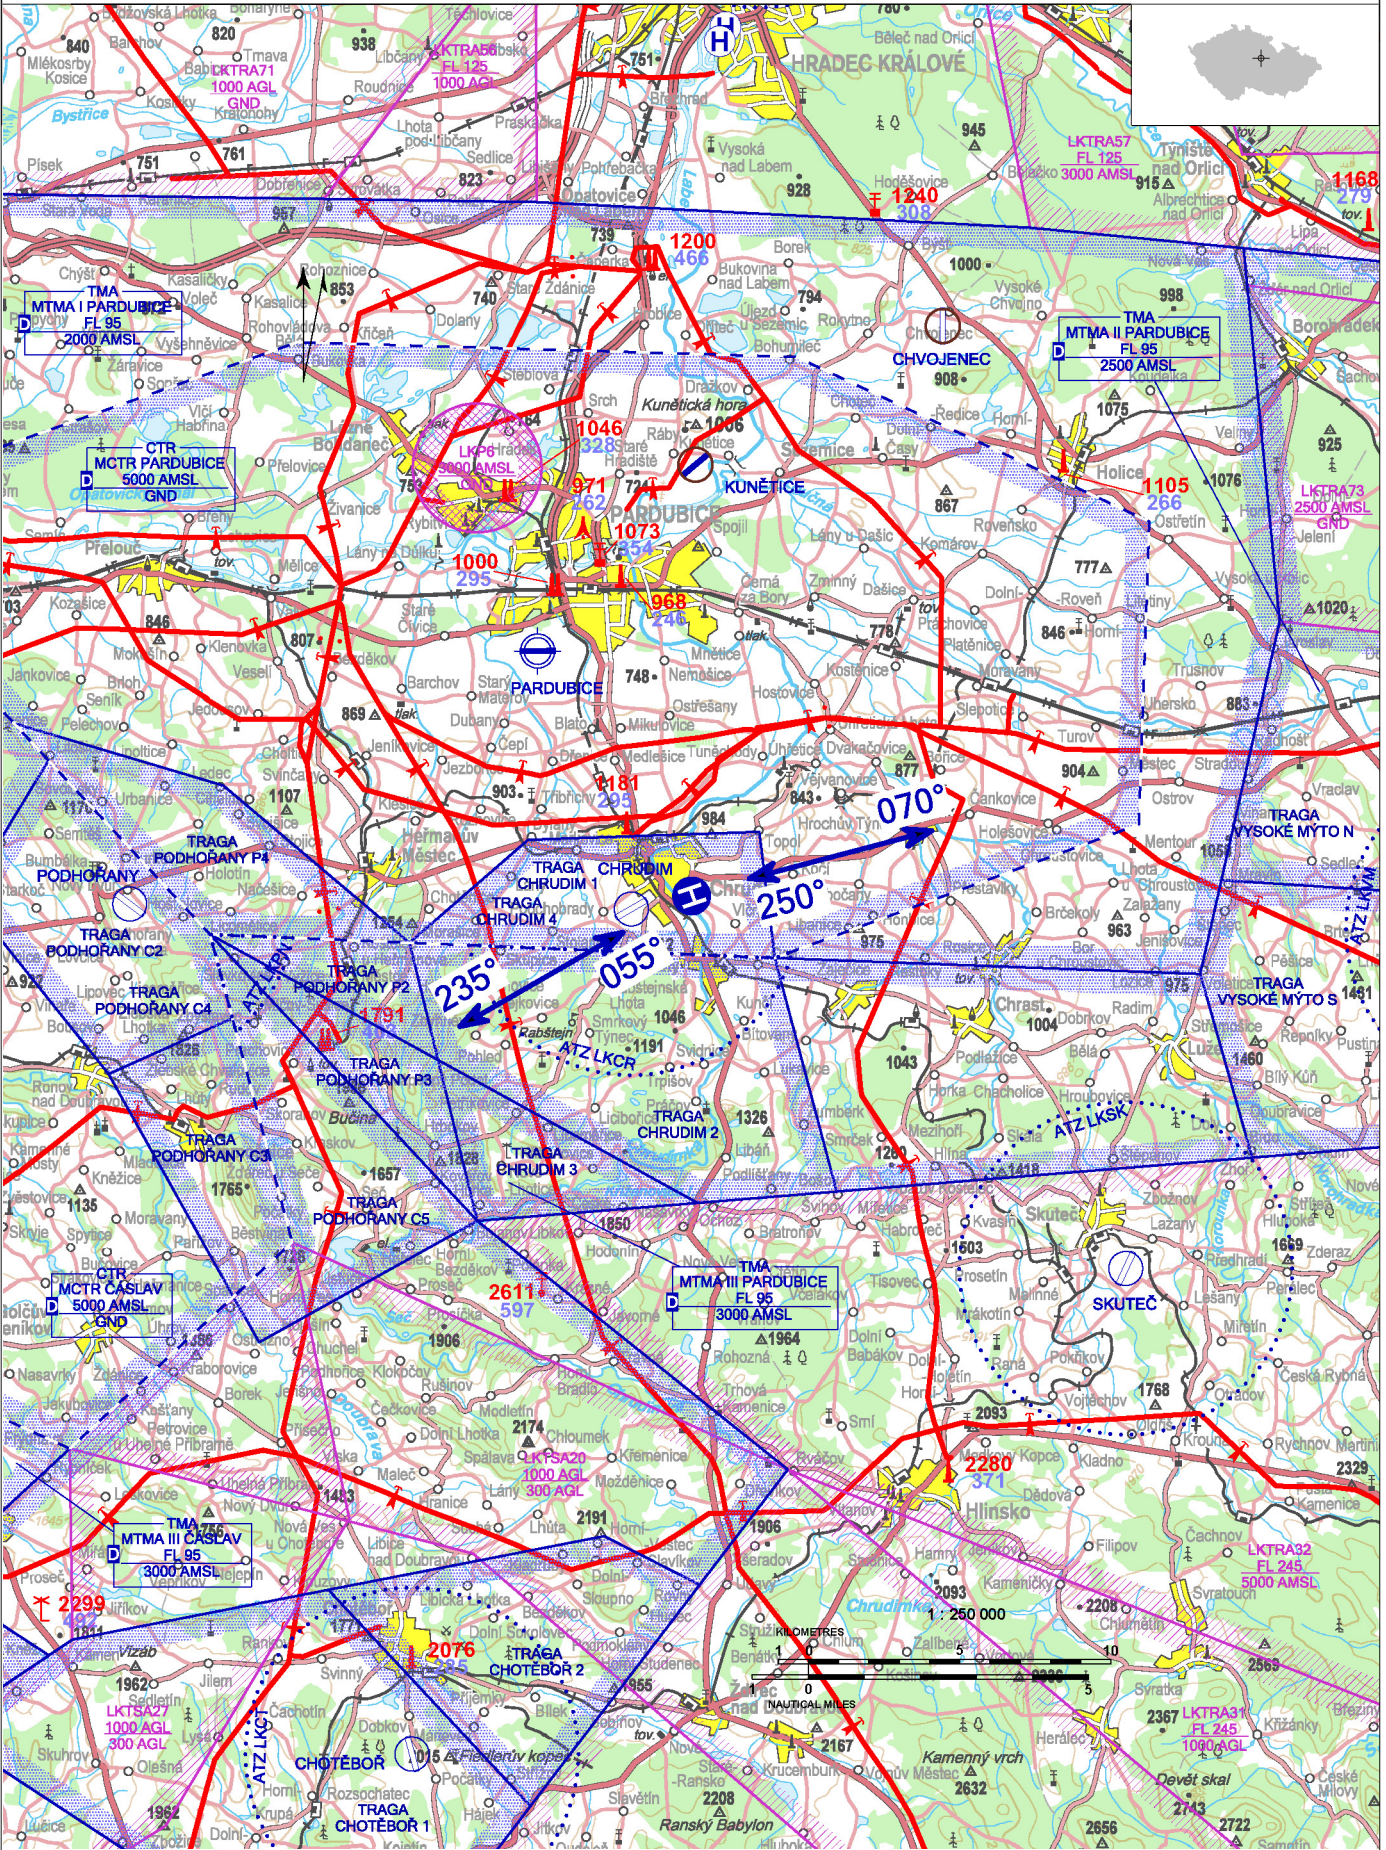

LKCD - Chrudim - Nemocnice

Private domestic heliport HEMS

VFR day

49 56 27,87 N, 015 48 29,84 E POS: 1,4 km SE Chrudim city center ELEV: 925 ft / 282 m

! Only HEMS flights allowed.

LKCD - Chrudim - Nemocnice

surface level HEMS heliport
 value „D“ - 17 m
 FATO – square 26 x 26 m, grass
 SA – square 44 x 44 m, grass
 TLOF – square 10 x 10 m, puzzle-pavement
 platform, strength 3550 kg / 0,4 MPa

WDI (60 m WNW)
 FATO: perimeter marking FATO, designation
 marking
 TLOF: perimeter marking TLOF

1	tree	49 56 26,35 N 015 48 27,34 E	972 ft / 296 m	NIL
2	tree	49 56 26,77 N 015 48 28,70 E	955 ft / 291 m	NIL
3	tree	49 56 27,51 N 015 48 31,84 E	970 ft / 296 m	NIL
4	tree	49 56 27,84 N 015 48 33,31 E	978 ft / 298 m	NIL
5	building	49 56 28,67 N 015 48 27,66 E	1009 ft / 307 m	NIL