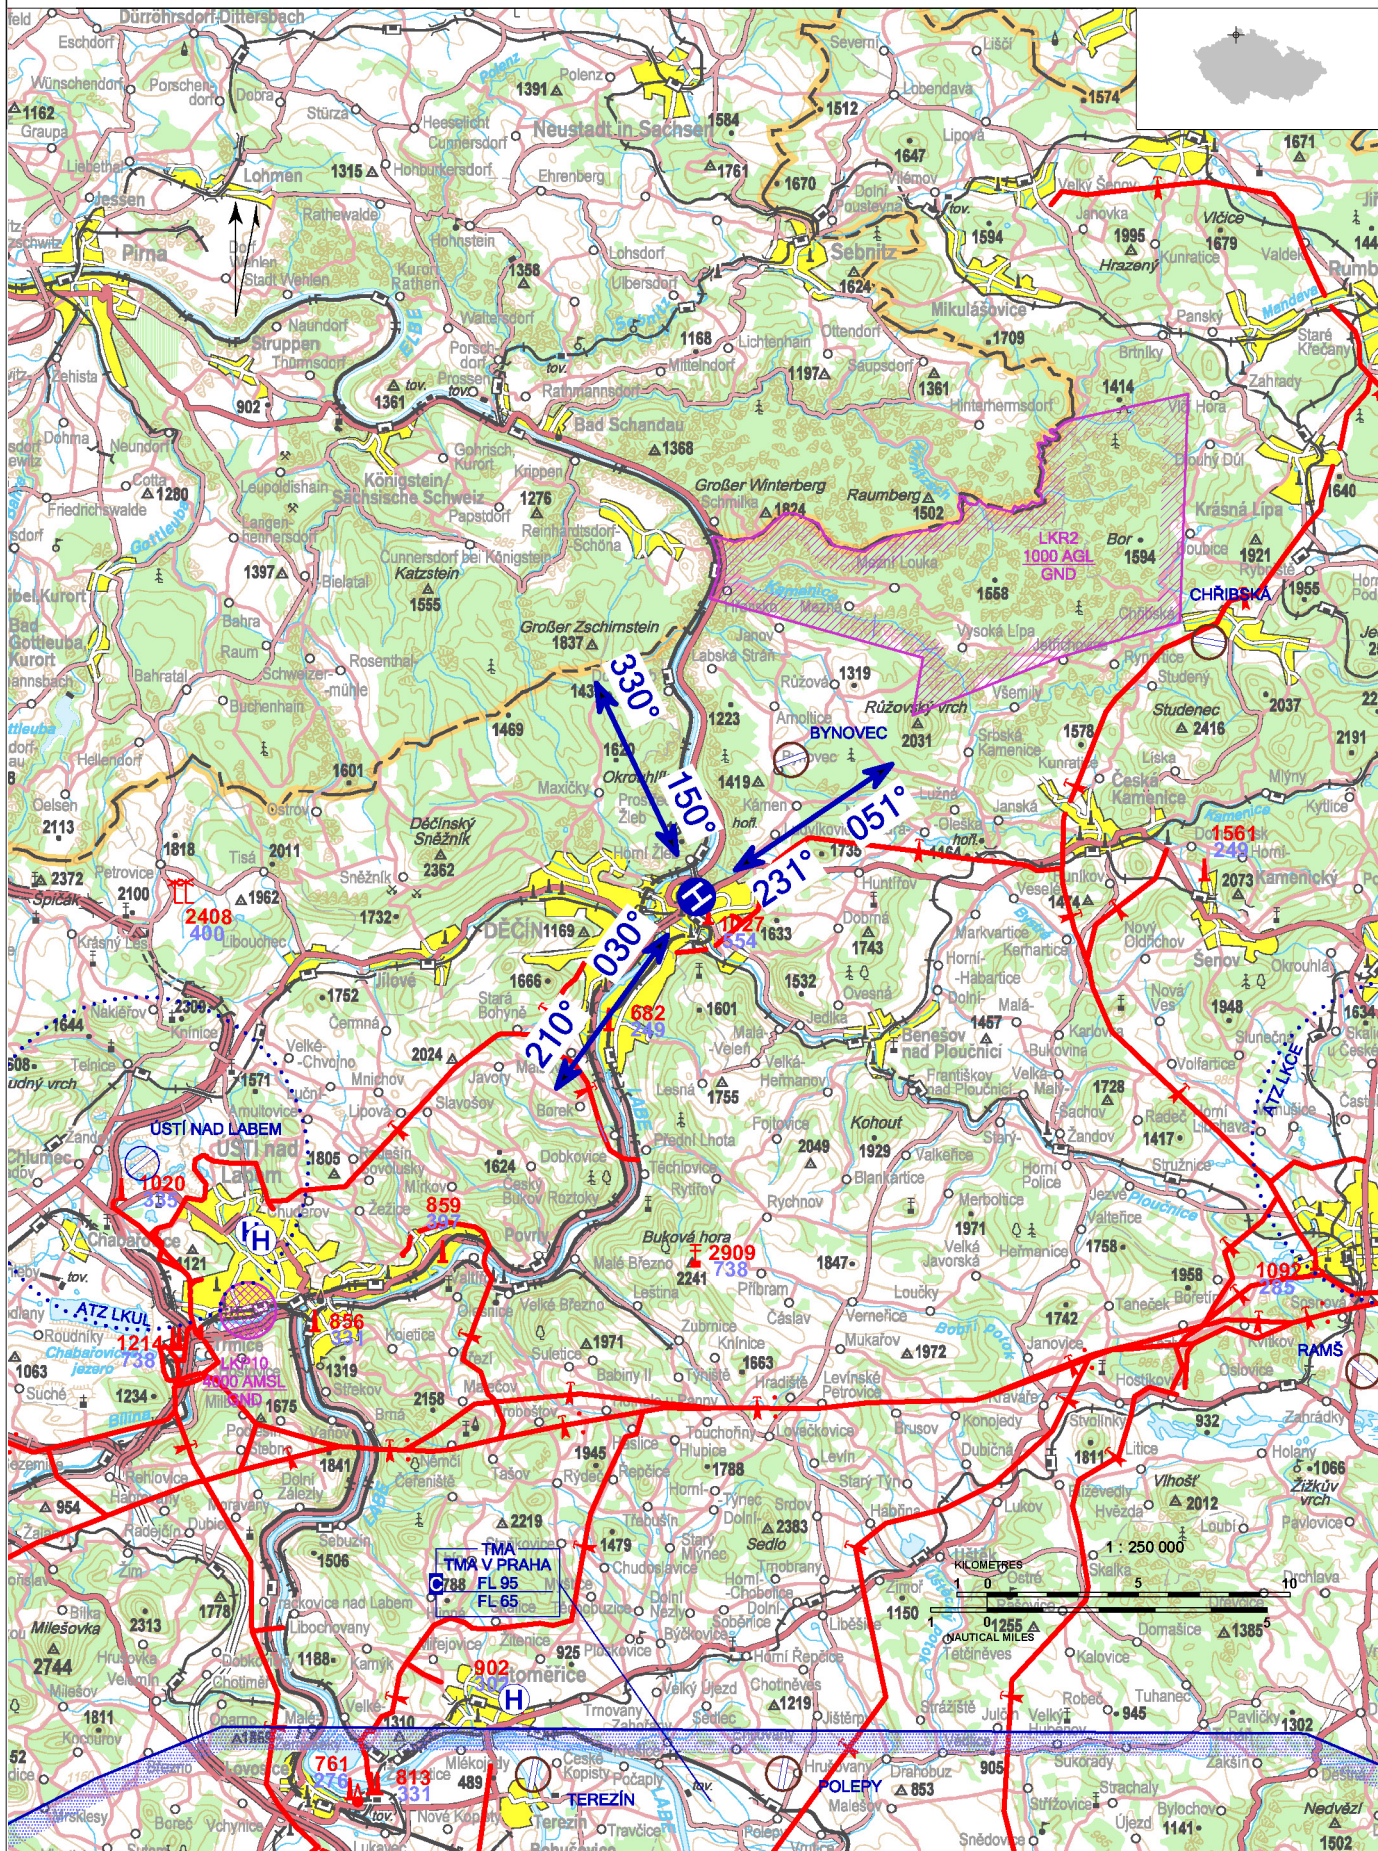

LKDC - Děčín

Neveřejný vnitrostátní heliport HEMS

VFR den

50 46 51,74 N, 014 13 39,58 E POS: 2,2 km WSW centrum Děčín ELEV: 684 ft / 209 m

! Povoleny pouze lety HEMS.

LKDC - Děčín

úrovňový heliport
hodnota „D“ – 13 m
FATO – kruh průměr 19,5 m, asfalt
SA – kruh průměr 26 m, tráva
TLOF – kruh průměr 15 m, asfalt,
únosnost 6 400 kg / 0,4 MPa

WDI (85 m NW na pavilonu "I")
FATO: obvodové značení FATO,
poznávací značení
TLOF: obvodové značení TLOF,
značení hodnoty „D“

Podkladová data © ČÚŽK

	Přiblížení:	Vzlety:
VFR den	231°, 030°, 150°	051°, 210°, 330°
VFR noc	NIL	NIL