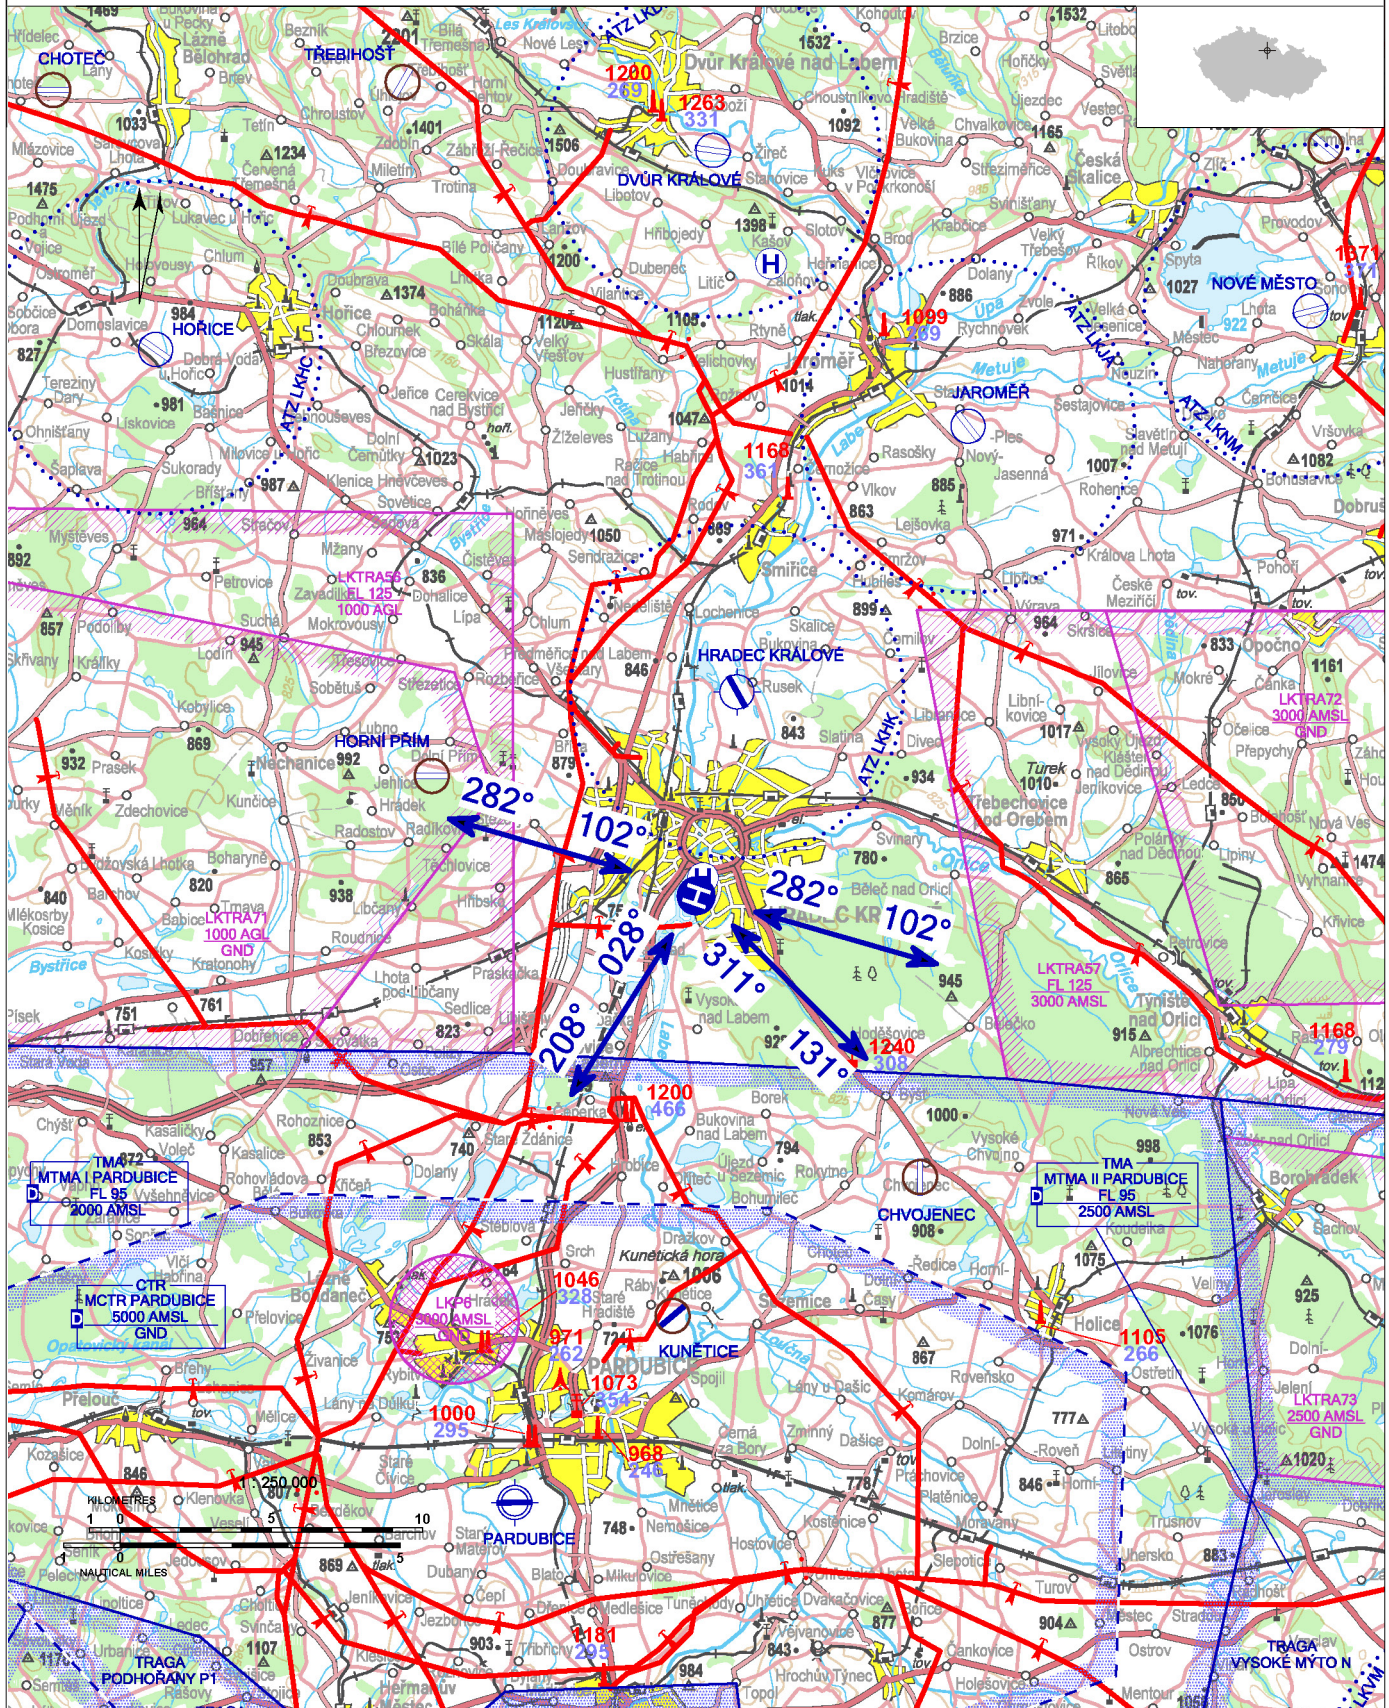

LKHH - Hradec Králové - Základna HEMS

Neveřejný vnitrostátní heliport HEMS

VFR den/noc

50 11 35,93 N, 015 49 31,85 E POS: 1,8 km SSW centrum Hradec Králové ELEV: 751 ft / 229 m

Povoleny pouze lety HEMS.

Gradient klesání 1000 ft/1 NM.