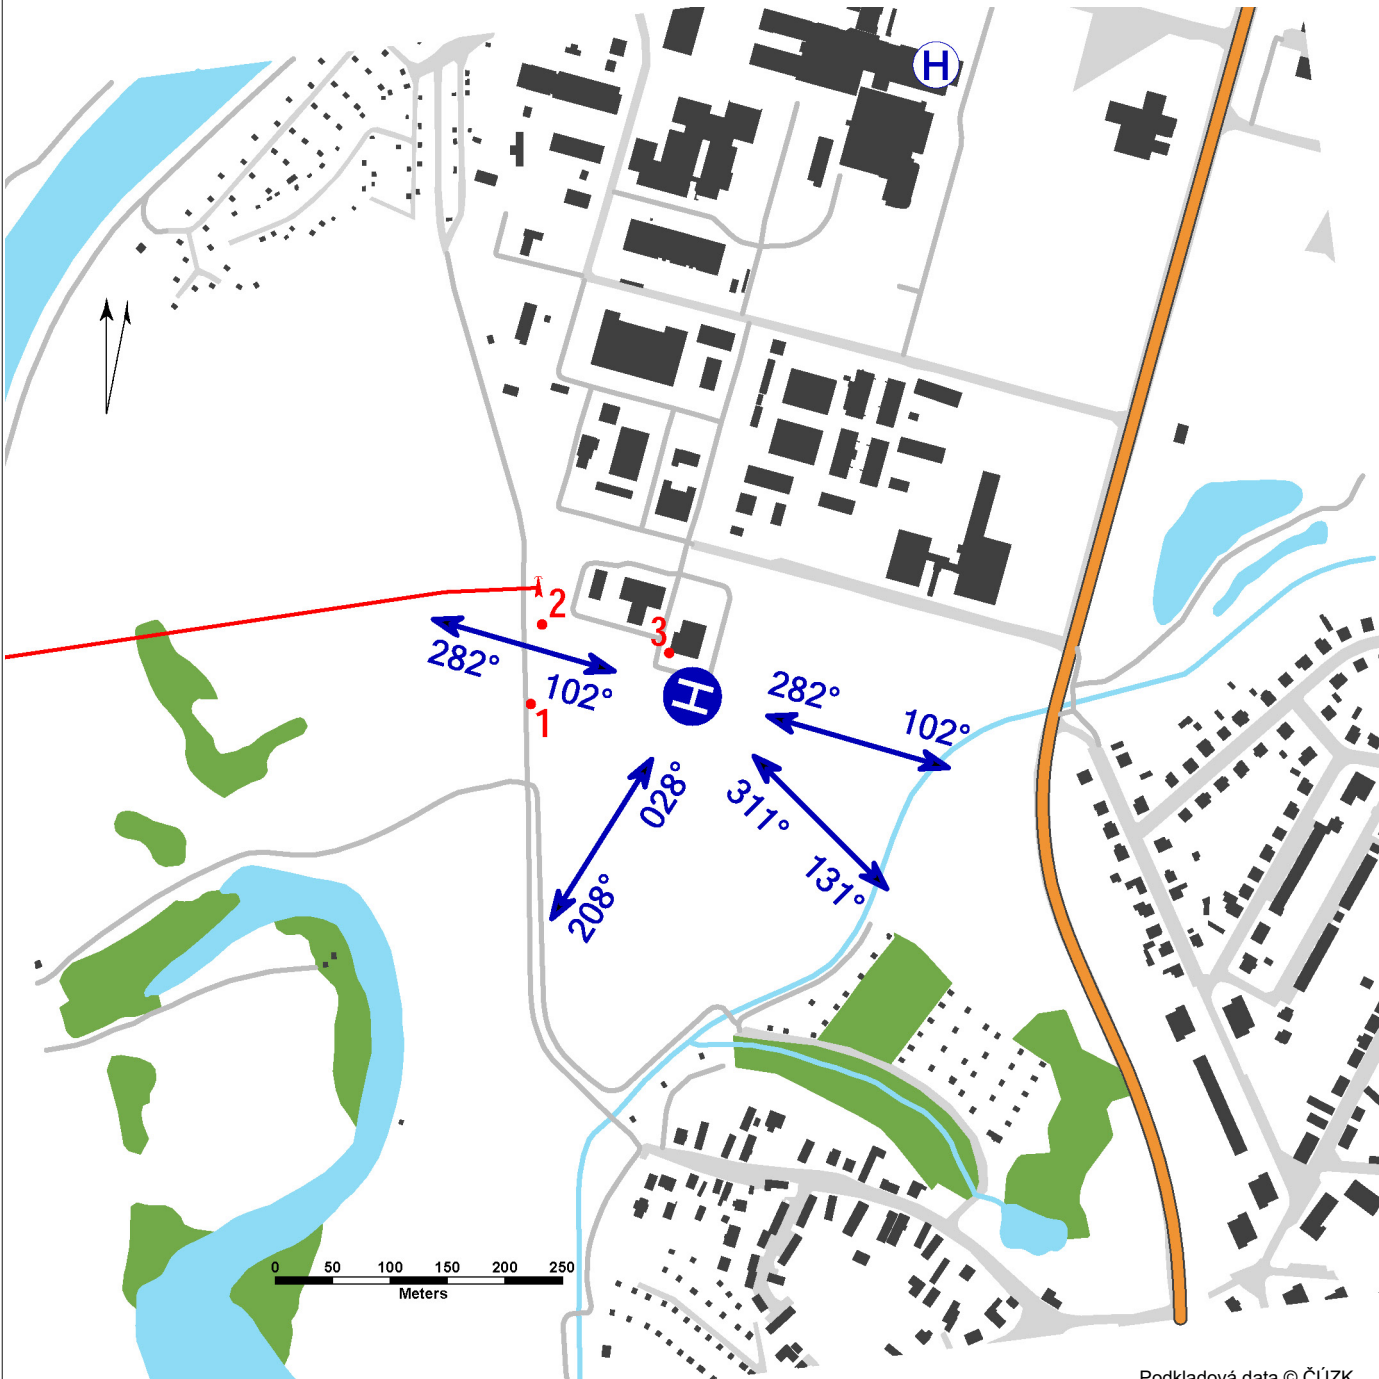

úrovňový heliport HEMS hodnota „D“ - 17 m (omezeně 19 m) FATO – čtverec 26 x 26 m, beton, únosnost 6400 kg / 0,4 MPa SA – čtverec 44 x 44 m, tráva TLOF – čtverec 26 x 26 m, beton, únosnost 6400 kg / 0,4 MPa		WDI (40 m NNW) FATO: poznávací značení TLOF: obvodové značení/návěstidla TLOF, značení TDPM A-PAPI: 9,3° ALS: zkrácená, délka 25 m Maják heliportu		
1	strom	50 11 35,70 N 015 49 24,72 E	843 ft / 257 m	NIL
2	strom	50 11 37,94 N 015 49 25,25 E	817 ft / 249 m	NIL
3	WDI	50 11 37,10 N 015 49 30,82 E	787 ft / 240 m	noční značení