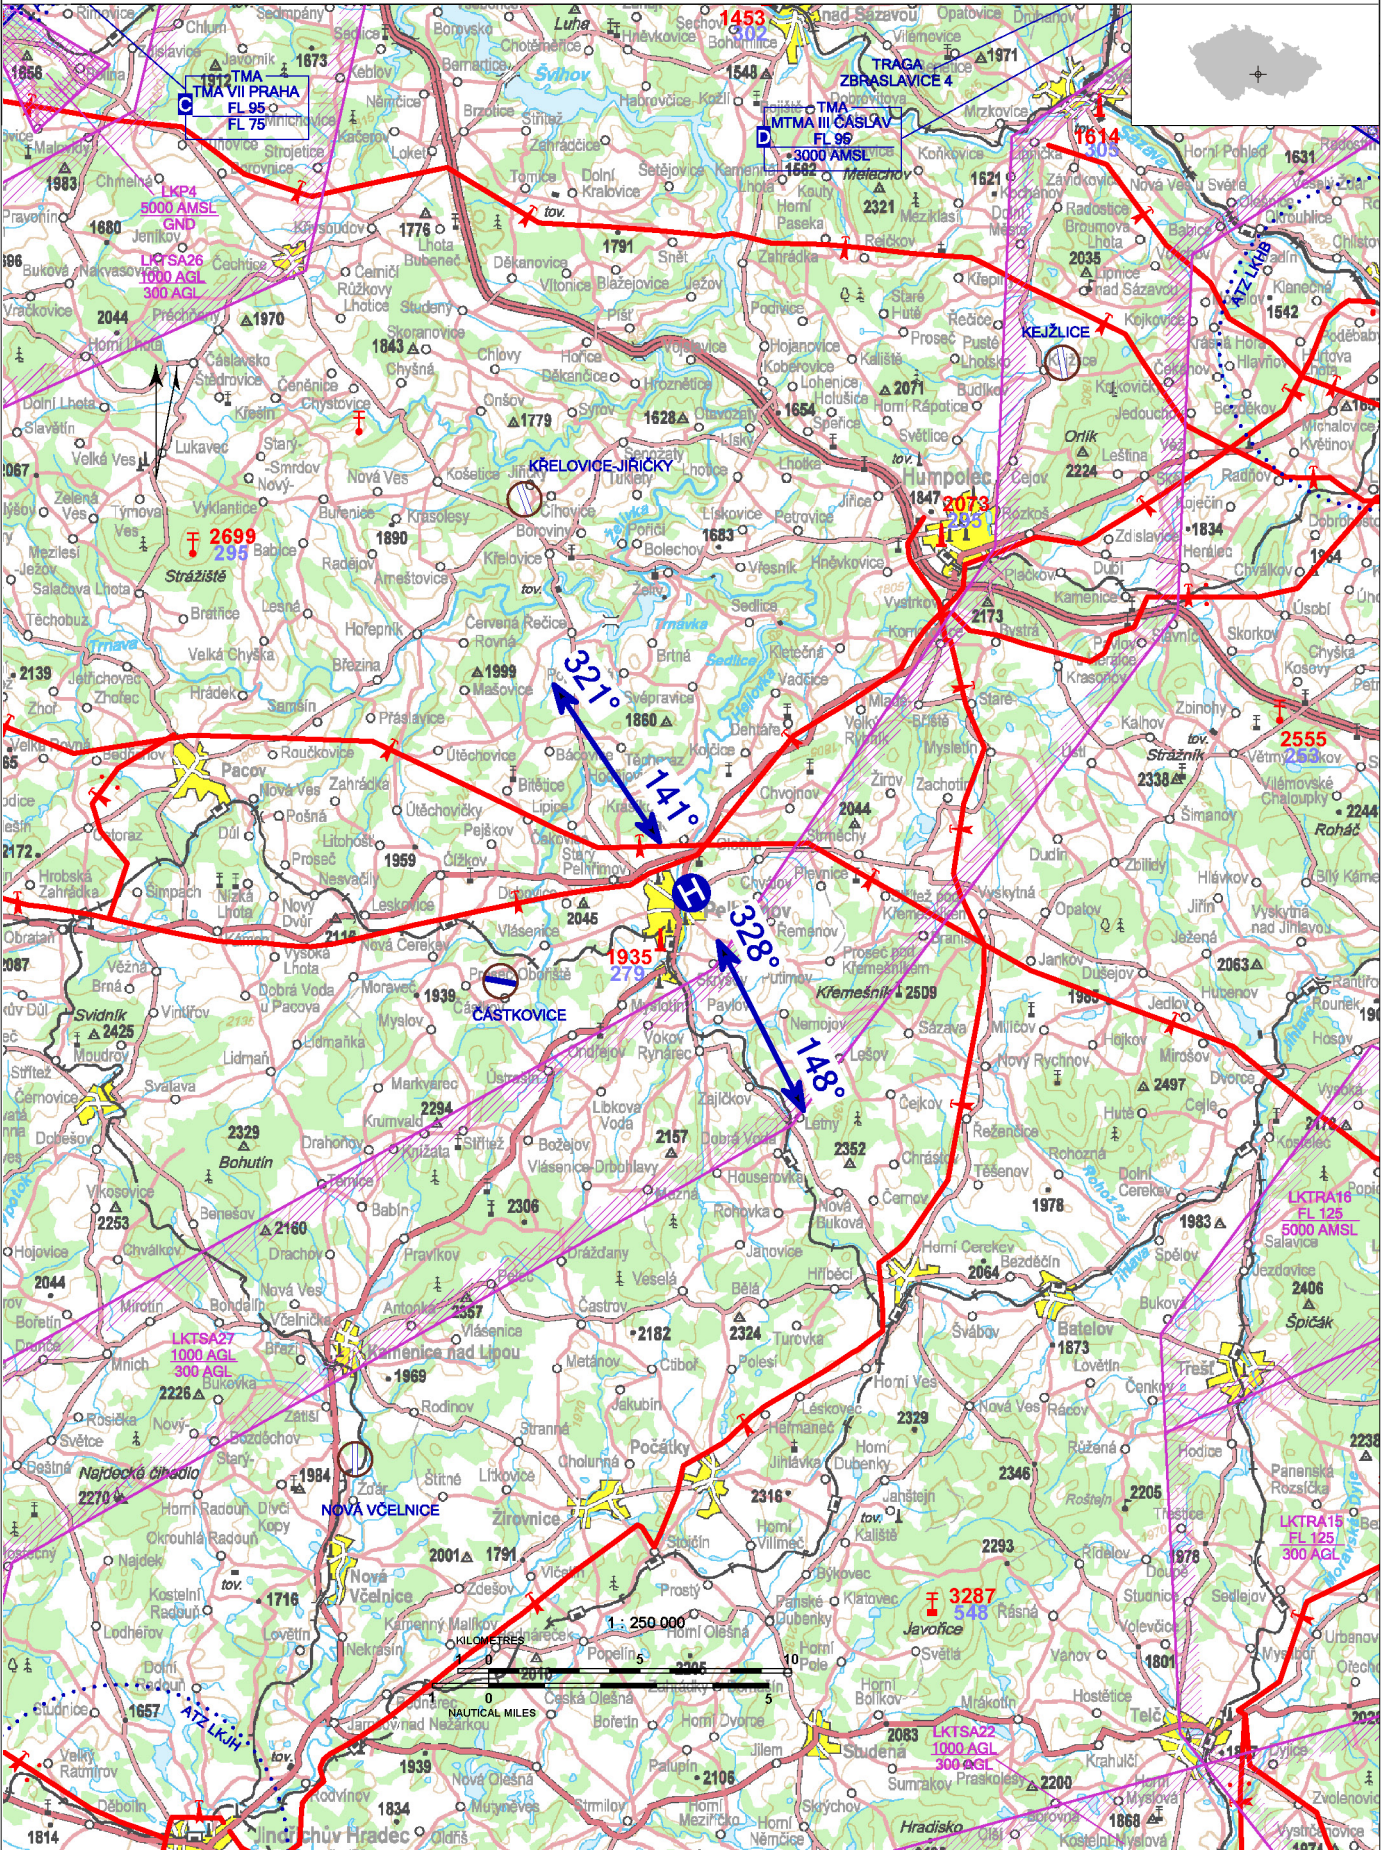

LKPE - Pelhřimov

Neveřejný vnitrostátní heliport HEMS

VFR den

49 26 07,27 N, 015 13 52,46 E POS: 0,8 km NE centrum Pelhřimov ELEV: 1709 ft / 521 m

! Povoleny pouze lety HEMS.

LKPE - Pelhřimov

úrovňový heliport HEMS
 hodnota „D“ - 17 m (omezeně 19 m)
 FATO – kruh průměr 26 m, tráva
 SA – kruh průměr 44 m, tráva
 TLOF – čtverec 10 x 10 m, beton, únosnost 5400
 kg / 0,4 MPa (omezeně 6400 kg / 0,4 MPa)

WDI (30 m NNE)
 FATO: obvodové značení FATO, poznávací značení
 TLOF: obvodové značení TLOF

Podkladová data © ČÚZK

	Přiblížení:	Vzlety:
VFR den	141°, 328°	321°, 148°
VFR noc	NIL	NIL

 **Nemocnice Pelhřimov, příspěvková organizace**
 Slovanského bratrství 710, 393 01 Pelhřimov