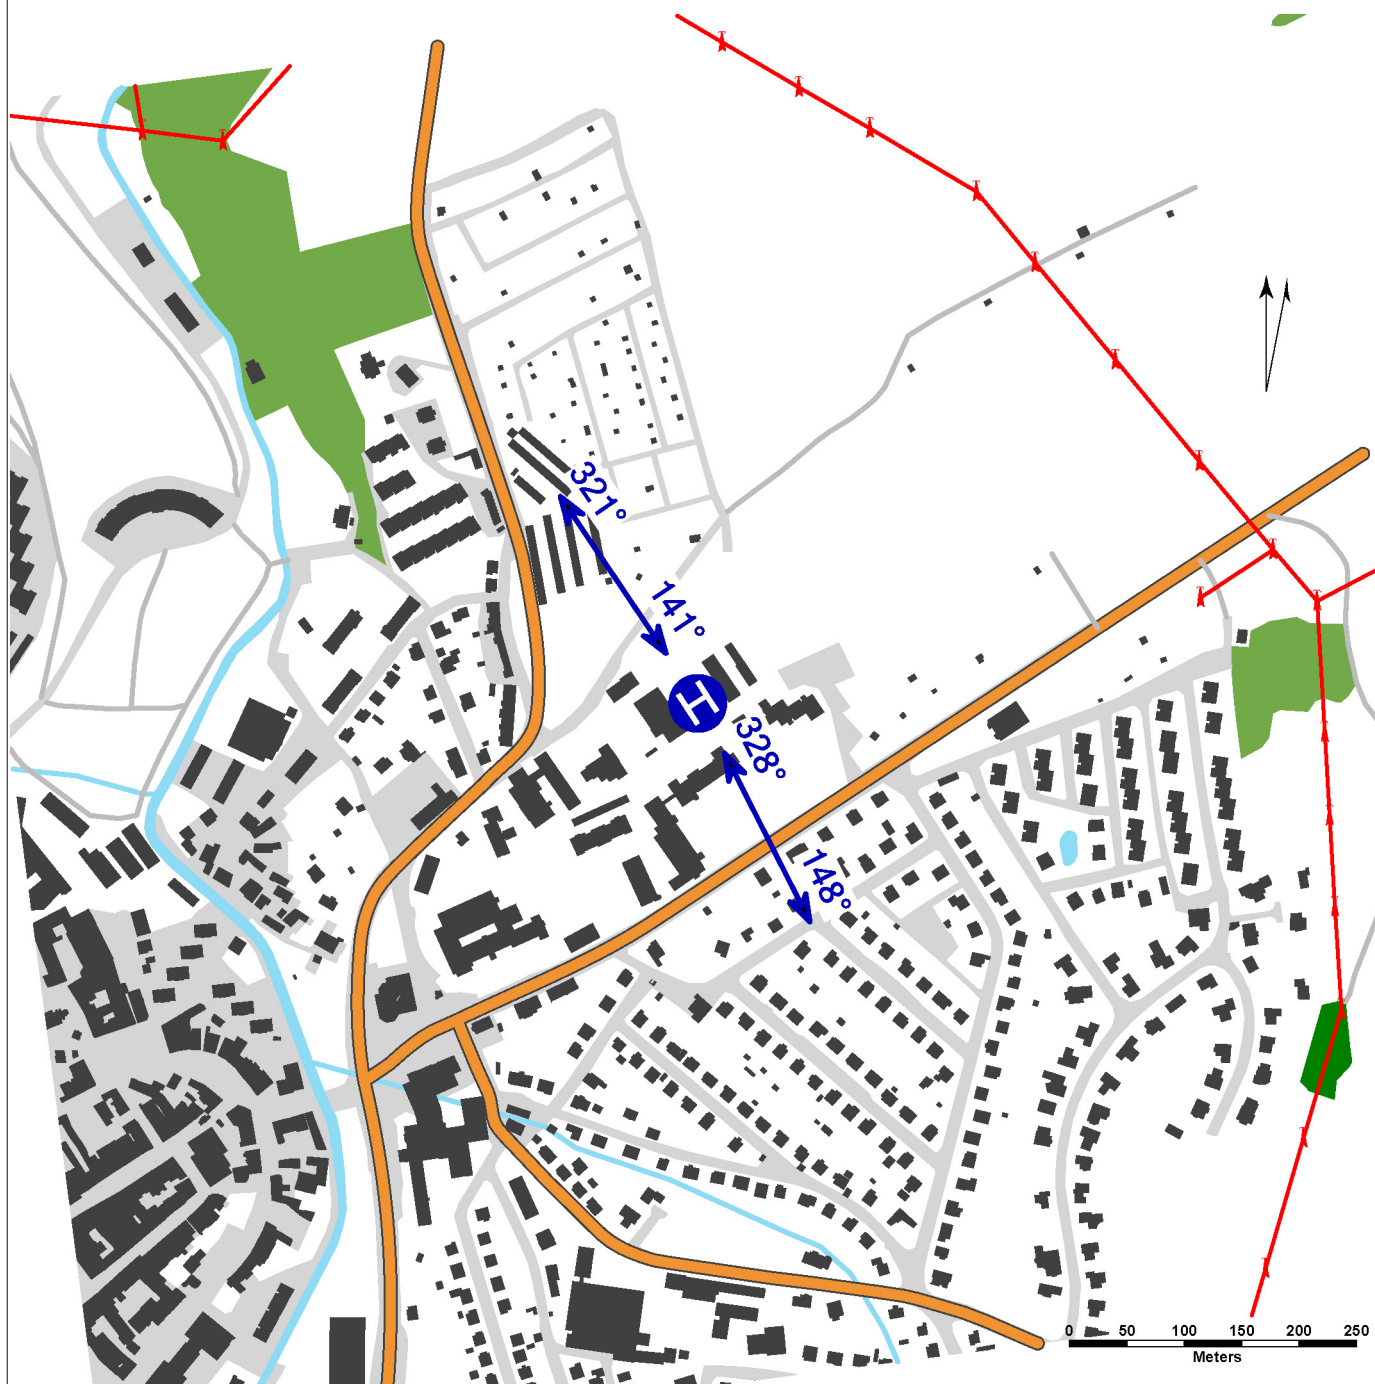

LKPE - Pelhřimov

Neveřejný vnitrostátní heliport HEMS

VFR den

49 26 07,27 N, 015 13 52,46 E POS: 0,8 km NE centrum Pelhřimov ELEV: 1709 ft / 521 m

! Povoleny pouze lety HEMS.

LKPE - Pelhřimov

úrovňový heliport HEMS
 hodnota „D“ - 17 m (omezeně 19 m)
 FATO – kruh průměr 26 m, tráva
 SA – kruh průměr 44 m, tráva
 TLOF – čtverec 10 x 10 m, beton, únosnost 5400
 kg / 0,4 MPa (omezeně 6400 kg / 0,4 MPa)

WDI (30 m NNE)
 FATO: obvodové značení FATO, poznávací značení
 TLOF: obvodové značení TLOF

Podkladová data © ČÚZK

	Přiblížení:	Vzlety:
VFR den	141°, 328°	321°, 148°
VFR noc	NIL	NIL

 **Nemocnice Pelhřimov, příspěvková organizace**
 Slovanského bratrství 710, 393 01 Pelhřimov