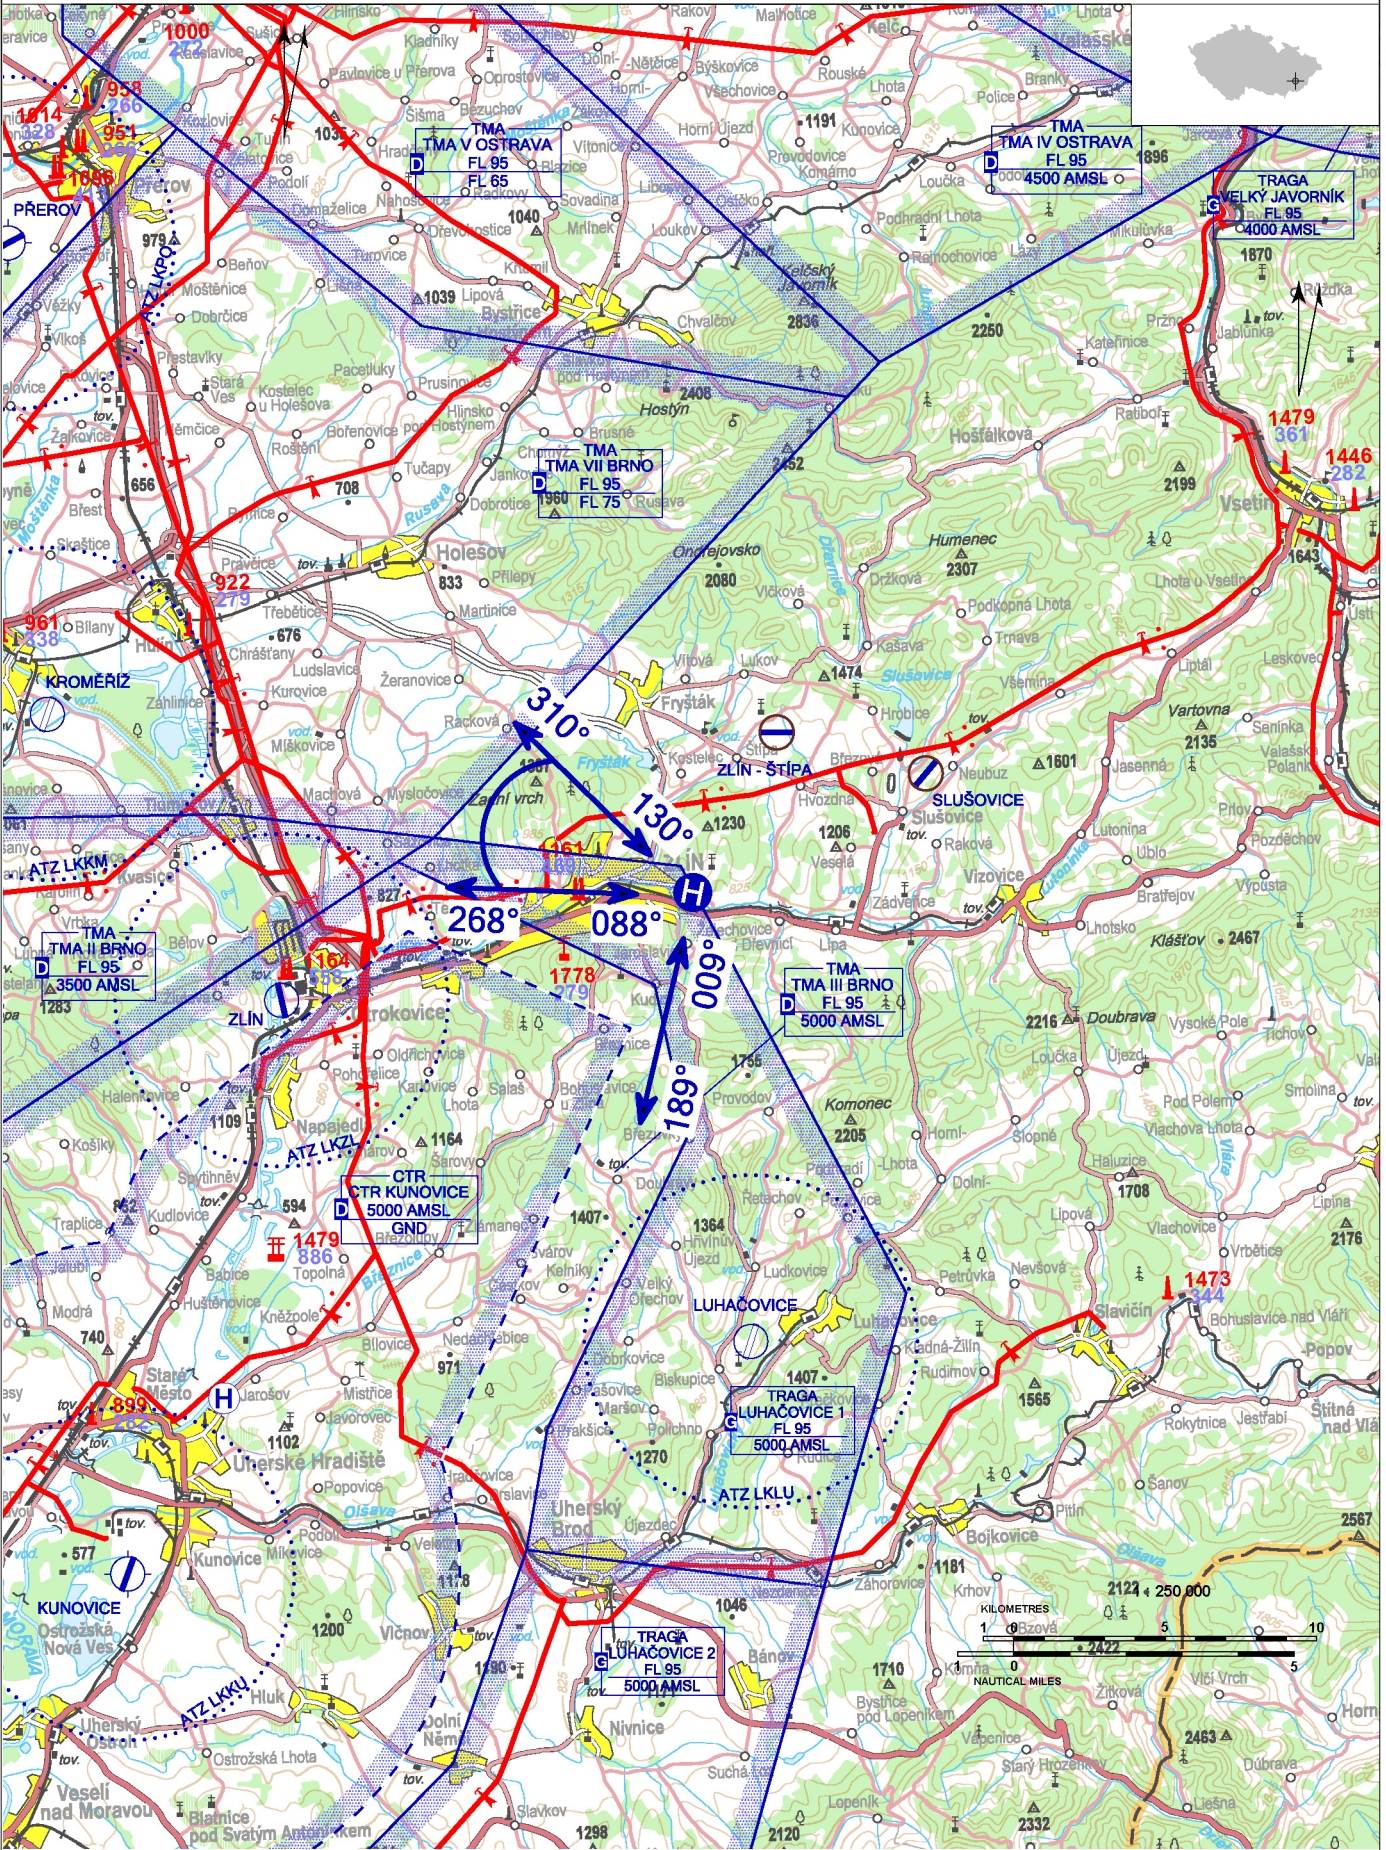

LKZI - Zlín - Nemocnice

Neveřejný vnitrostátní heliport HEMS

VFR den

49 13 34,19 N, 017 42 18,51 E POS: 2,8 km E centrum Zlín ELEV: 738 ft / 224 m

! Povoleny pouze lety HEMS.

LKZI - Zlín - Nemocnice

úrovňový heliport HEMS
 hodnota „D“ - 17 m (omezeně 19 m)
 FATO – čtverec 26 x 26 m, tráva
 SA – kruh čtverec 44 x 44 m, tráva
 TLOF – kruh čtverec 10 x 10 m, beton, únosnost
 12000 kg / 0,55 MPa

WDI (60 m NNE)
 FATO: obvodové značení FATO, poznávací značení
 TLOF: obvodové značení TLOF

Podkladová data © ČÚZK

	Přiblížení:	Vzlety:
VFR den	009°, od 088° do 130°	189°, od 268° do 310°
VFR noc	NIL	NIL