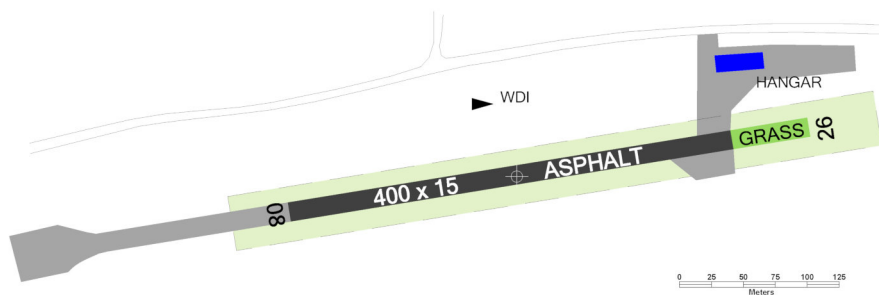

**KŘÍŽENEC**  
**RADIO**     **122,790**  
 Skupinový kmitočet

 Celoročně

 NIL

 NIL

 NIL

 NIL

 NIL

 NIL